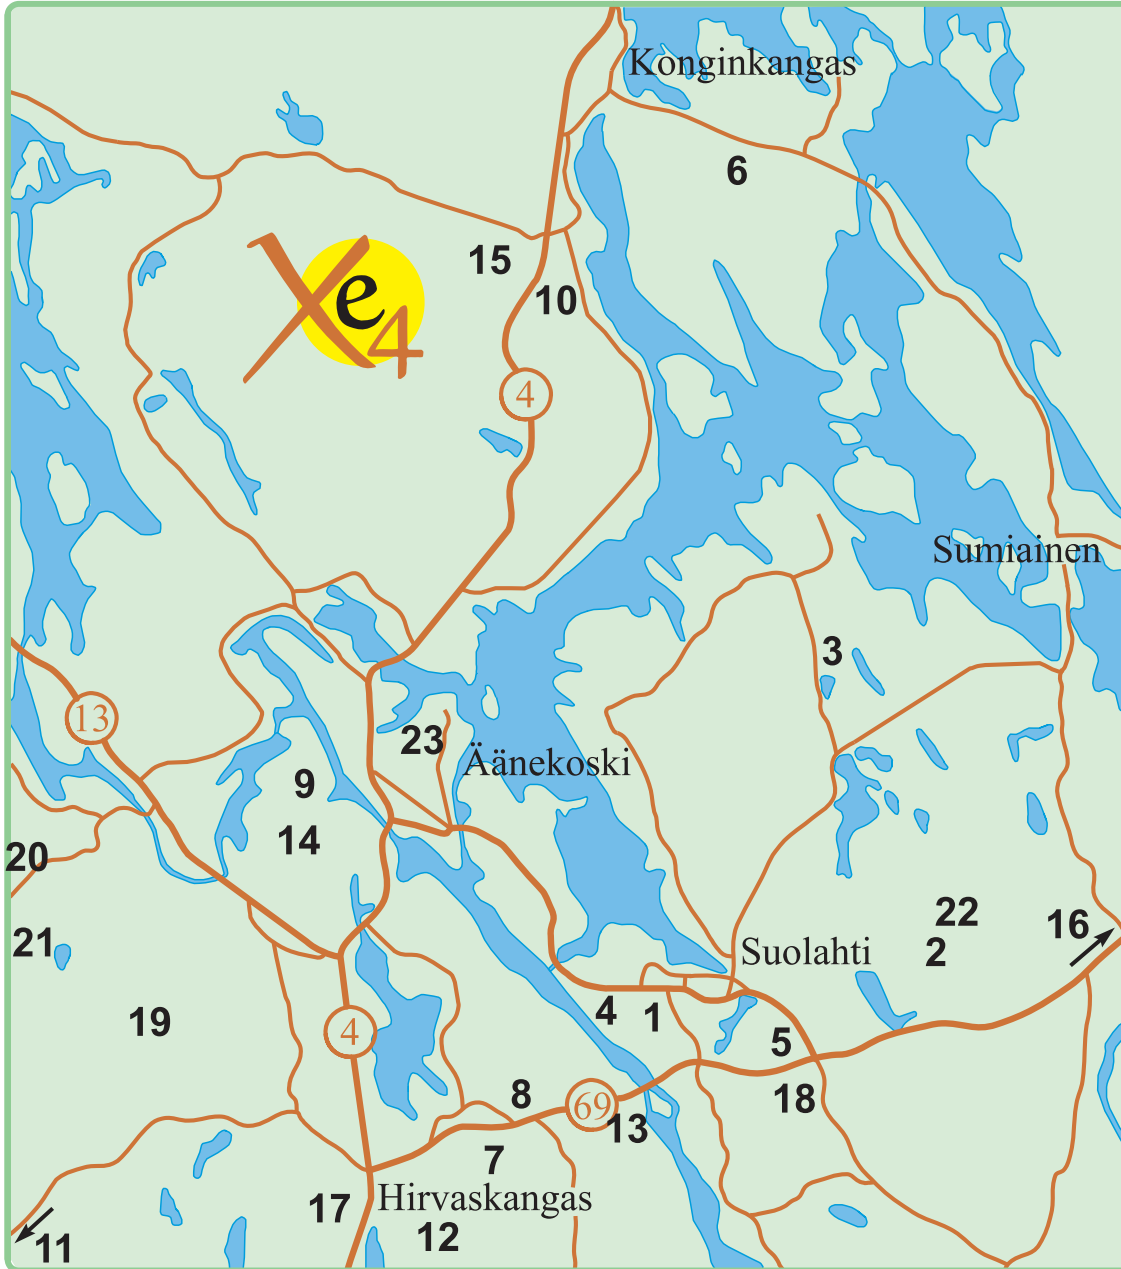

41. SISÄ-SUOMEN TIISTAIRASTIT 2021

LÖYDÄ LUONTOON

N:O	AIKA	PAIKKA	OPASTUS	KARTTA V.
1	27.4	NAKERTAJA	T.Puskala M.Rautiainen	2016
2	4.5	VIITALANKANGAS	J.Pietiläinen	2021
3	11.5	KANGASLAMPI, SumKu	P.Sormunen	2019
4	18.5	ALKULA	R.Heimonen T.Minkkinen	2016
5	25.5	KIRPPUVUORI	S.Mönttinen	2017
6	1.6	RAHKOVUORI	R.Hernesmaa I.Kunelius	2015
7	8.6	PIIPARINKALLIO	H.Hytönen P.Nousiainen	2017
8	15.6	KOIVISTO	E.Siltala H.Siitonen	2016
9	22.6	VIINAKALLIO	T. Kautto	2020
10	29.6	KOTIMÄKI	T. Hyttinen	2015
11	6.7	HIROLA. UurUrh, Xe4 mest.	H. Sivill	2020
12	13.7	HITONHAUTA	M. Hirvanen K. Laitinen	2013
13	20.7	KAPEENKYLÄ	P.Raatikainen	2019
14	27.7	RANNANMÄKI	A.Kaipio V.Järvenpää	2020
15	3.8	LYLYHARJU	J.Sällinen H.Hyttinen	2014
16	10.8	MULTAMÄKI, KU	E.Honkonen I.Harlin E.Tulla	2021
17	17.8	LEHMIMÄKI	P.Uljas J.Heikkinen	2013
18	24.8	SIRKKAHARJU	L.Poikolainen J.Liimatainen	2012
19	31.8	RUOTOKASSI	S.Tupitsa K.Kihlström P.Raatik.	2020
20	7.9	KOKKOKORPI	R.Hernesmaa	2021
21	14.9	TUNTURIKANGAS +yö	J.Pietiläinen	2021
22	21.9	VIITALANKANGAS + yö	T.Maukonen M.Maukonen	2021
23	28.9	LIIKUNTAPUISTO +yö	A.Varis	2019

Vanhimpia suunnistuskarttoja on osittain ajantasaistettu.

LÄHTÖAJAT 17.00 - 19.00. MAALI SULJETAAN 20.30.

RADAT E 7 km, A 5 km vaikeat, B 4 km helpohko, C 2-3 km helppo, D 1-2 km erittäin helppo.

Osanottomaksu 5 e, alle 18 v. 1 e. E4:n jäsenet 3 e ja alle 18-vuotiaat ilmaiseksi.