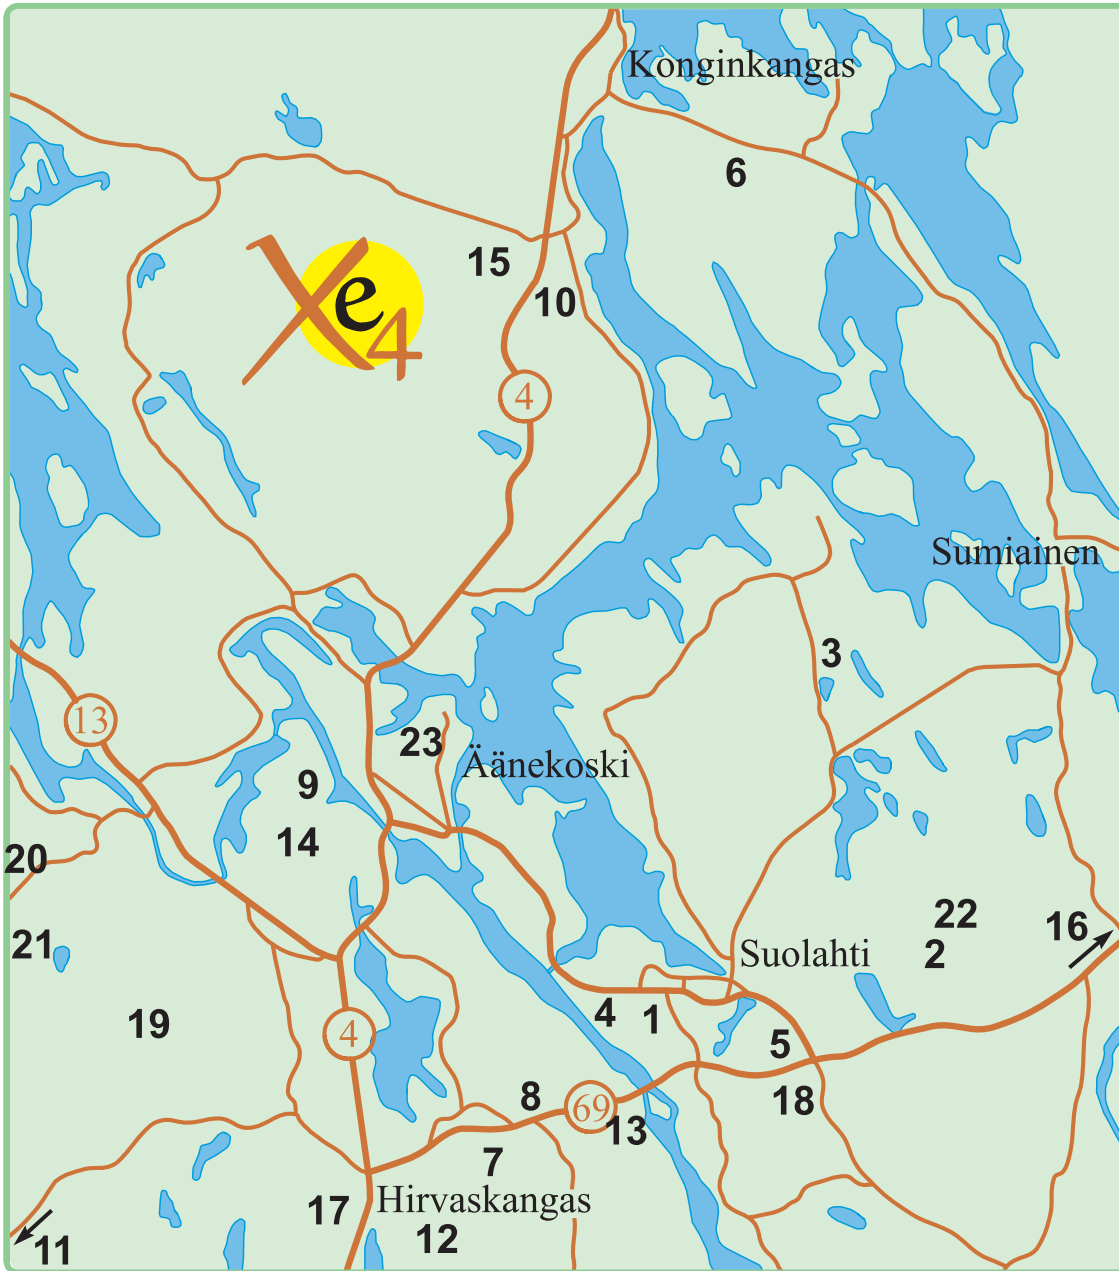

41. SISÄ-SUOMEN TIISTAIRASTIT 2021

LÖYDÄ LUONTOON

N:O	AIKA	PAIKKA	OPASTUS	KARTTA V.
1	27.4	NAKERTAJA	Suolahti-Äänekoski tie	2016
2	4.5	VIITALANKANGAS	69-tie	2021
3	11.5	KANGASLAMPI, SumKu	Suolahti-Sumiainen tie	2019
4	18.5	ALKULA	Suolahti-Äänekoski tie	2016
5	25.5	KIRPPUVUORI	69-tie Valtra	2017
6	1.6	RAHKOVUORI	Konginkangas-Sumiainen tie	2015
7	8.6	PIIPARINKALLIO	69-tie, 2 km Hirvaskankaalta	2017
8	15.6	KOIVISTO	69-tie, 4 km Hirvaskankaalta	2016
9	22.6	VIINAKALLIO	Kierälahti-Honkola tie	2020
10	29.6	KOTIMÄKI	4-tie, 18 km, Äki pohjoiseen	2015
11	6.7	HIIROLA. UurUrh, Xe4 mest.	Hirvaskangas-Uurainen tie	2020
12	13.7	HITONHAUTA	69-tie, Hirvaskangas	2013
13	20.7	KAPEENKYLÄ	69-tie, 6 km Hirvaskankaalta	2019
14	27.7	RANNANMÄKI	13-tie, 4 km Honkolasta	2020
15	3.8	LYLYHARJU	4-tie, 18 km Äki pohjoiseen	2014
16	10.8	MULTAMÄKI, KU	69-tie, Konnevesi	2021
17	17.8	LEHMIMÄKI	4-tie Hirvaskankaalta	2013
18	24.8	SIRKKAHARJU	69-tie Korkeakoski	2012
19	31.8	RUOTOKASSI	Hirvaskangas-Uurainen tie	2020
20	7.9	KOKKOKORPI	Hietama-Lannevesi tie	2021
21	14.9	TUNTURIKANGAS +yö	Hietama-Lannevesi tie	2021
22	21.9	VIITALANKANGAS + yö	69-tie	2021
23	28.9	LIIKUNTAPUISTO +yö	Äänekosken liikuntapuisto	2019

Vanhimpia suunnistuskarttoja on osittain ajantasaistettu.

LÄHTÖAJAT 17.00 - 19.00. MAALI SULJETAAN 20.30.

RADAT E 7 km, A 5 km vaikeat, B 4 km helpohko, C 2-3 km helppo, D 1-2 km erittäin helppo.

Osanottomaksu 5 e, alle 18 v. 1 e. E4:n jäsenet 3 e ja alle 18-vuotiaat ilmaiseksi.