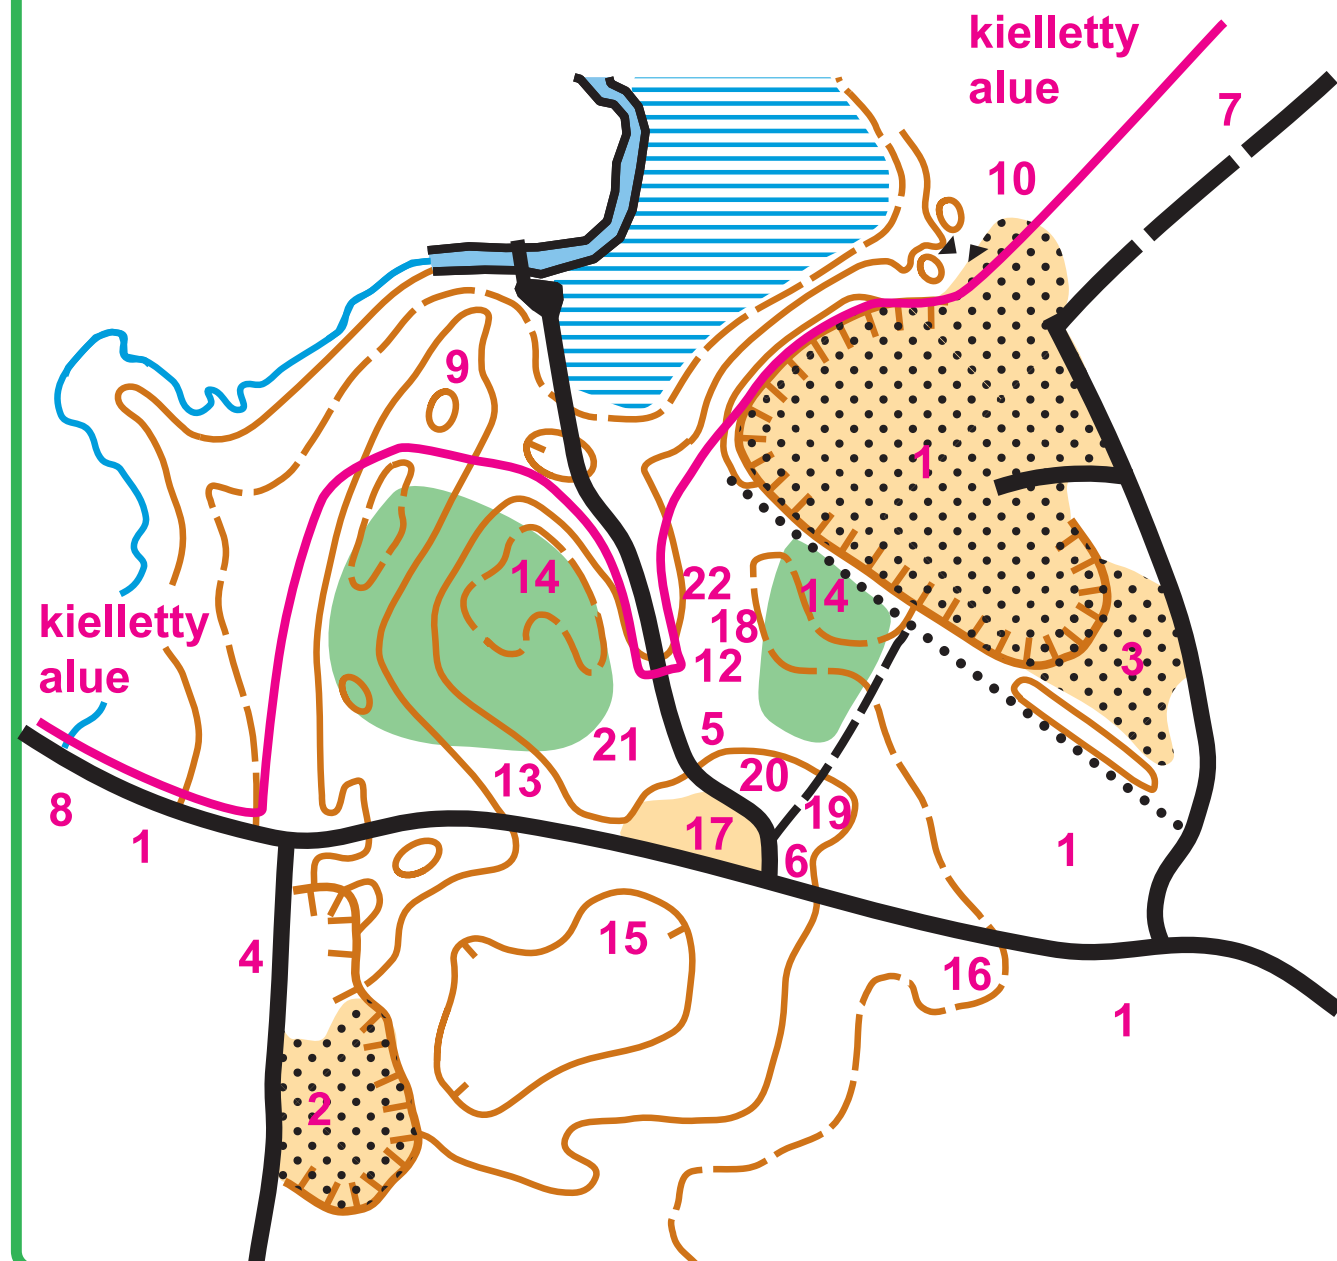

SM 2013 KESKIMATKA R1
KILPAILUKESKUS

- 1 PAIKOITUS KILPAILIJAT
- 2 PAIKOITUS TOIMITSIJAT
- 3 PAIKOITUS VIP, LEHDISTÖ
- 4 PAIKOITUS, LINJA-AUTOT
- 5 OPASPAALU, MALLIRASTI
- 6 INFO
- 7 KARSINNAN LÄHTÖÖN
- 8 FINAALIN LÄHTÖÖN
- 9 VIIMEINEN RASTI, KARSINTA
- 10 VIIMEINEN RASTI, FINAALI
- 12 MAALI
- 13 ENSIAPU
- 14 SEURATELTAT 
- 15 PESU
- 16 WC
- 17 KISARAVINTOLA
- 18 LEHDISTÖ JA VIPTELTTA
- 19 KAUPAT
- 20 MUKSULA
- 21 TULOSTAULU
- 22 PALKINTOJEN JAKO

0 200 400 m