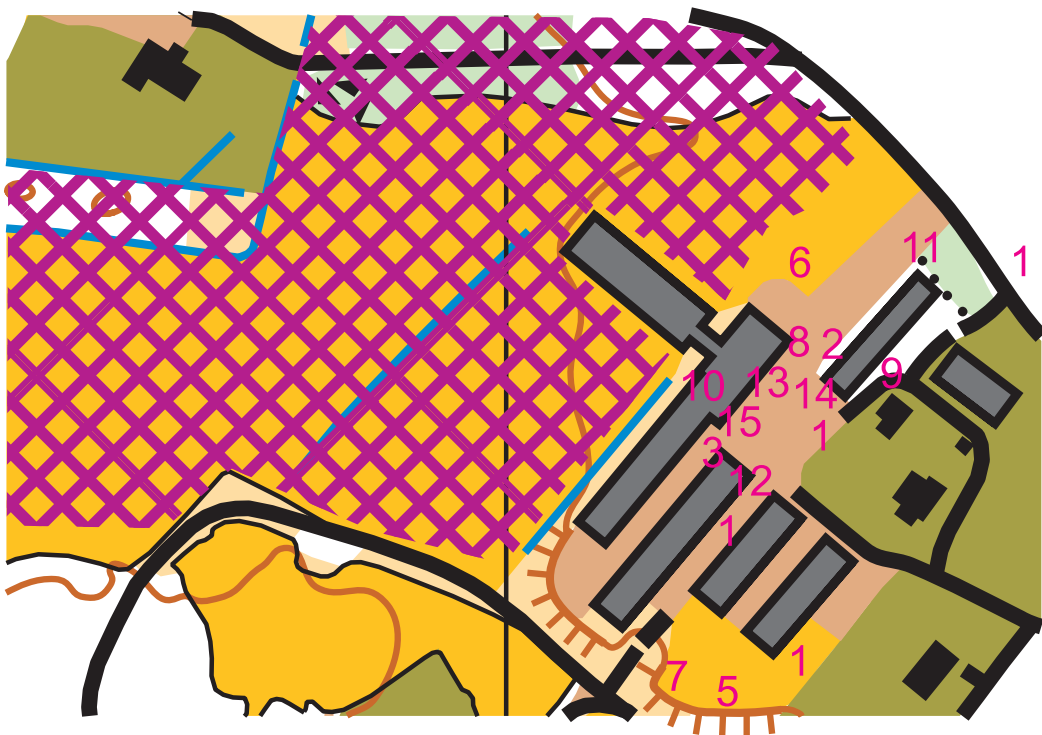

Sisä-Suomen rastipäivät 26.6 - 27.6.2020

KILPAILUKESKUS

- 1 PAIKOITUS
- 2 OPASPAALU, MALLIRASTI
- 3 INFO
- 4 VIITOITUS LÄHTÖÖN 26.6, 800 m
- 5 VIITOITUS LÄHTÖÖN 27.6, 500 m
- 6 MAALI 26.6
- 7 MAALI 27.6
- 8 ENSIAPU
- 9 PESU
- 10 WC, D
- 11 WC, H
- 12 KISARAVINTOLA
- 13 SUUNNISTAJAN KAUPPA
- 14 TULOSTAULU
- 15 PALKINTOJEN JAKO