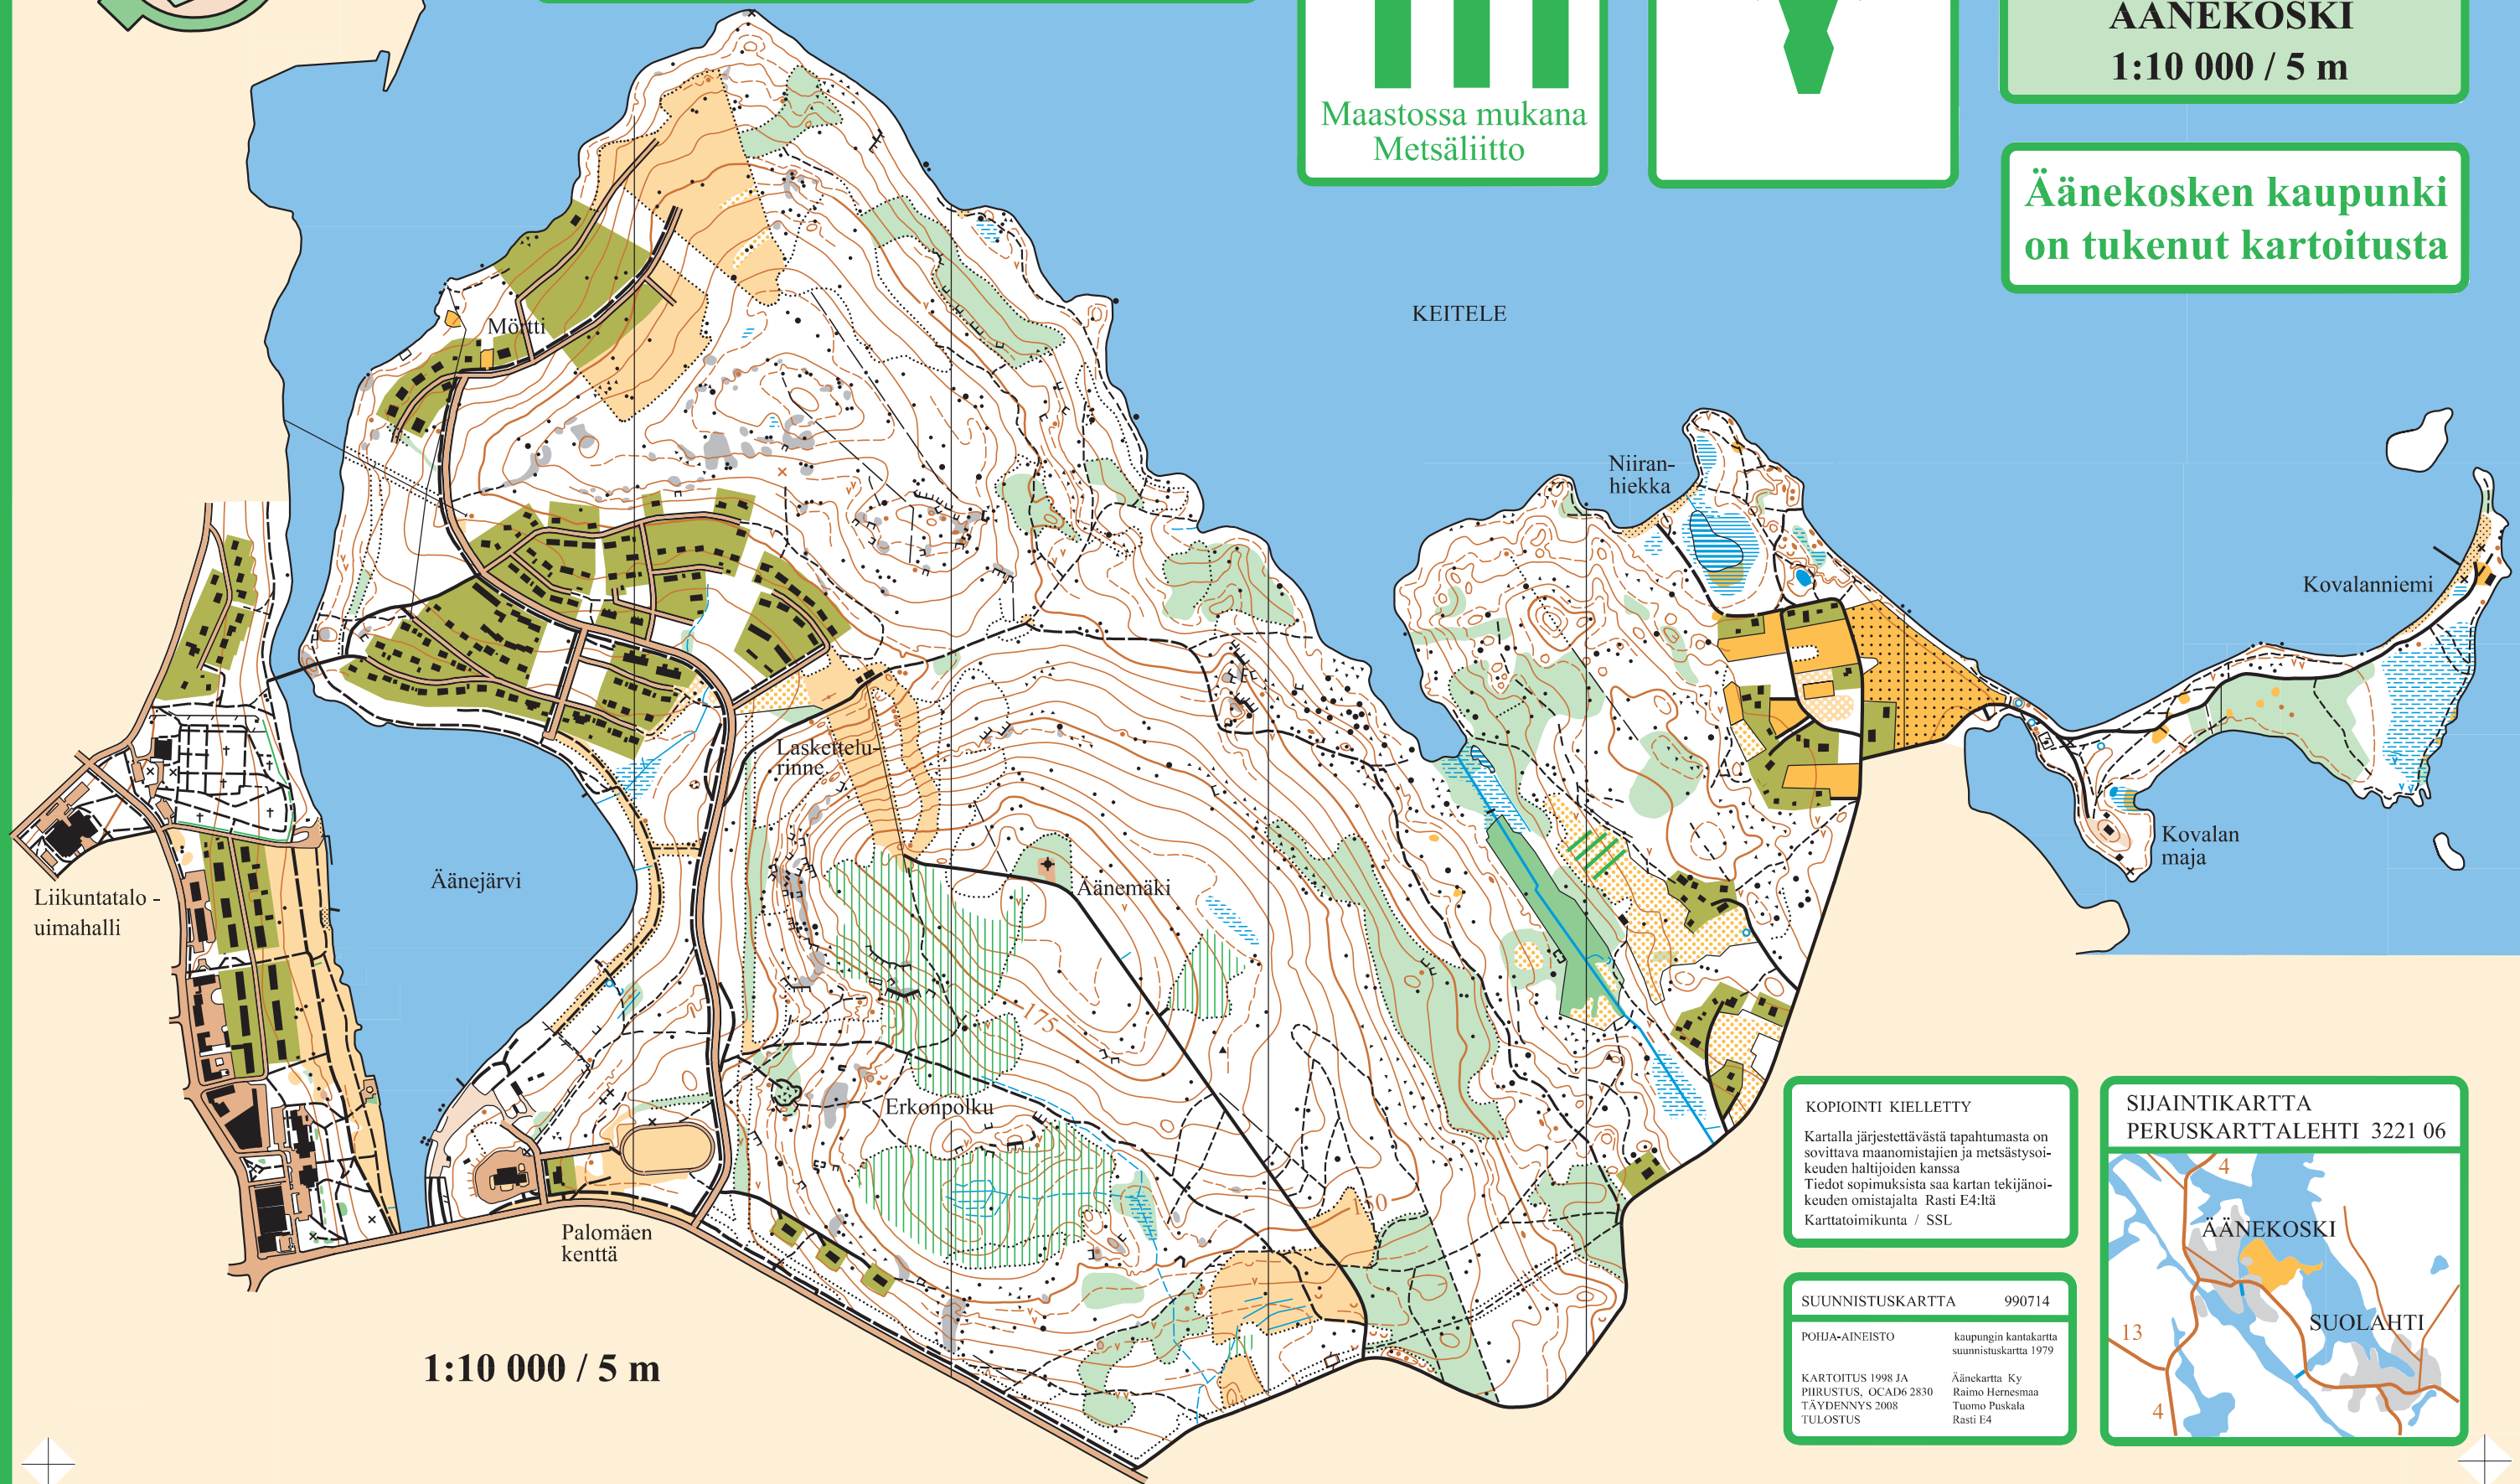

NOKIA

111

Maastossa mukana
Metsäliitto

SUUNNISTUSKARTTA
ÄÄNEMÄKI
ÄÄNEKOSKI
1:10 000 / 5 m

**Äänekosken kaupunki
on tukenut kartoitusta**

KOPIOINTI KIELLETTY
Kartalla järjestettävästä tapahtumasta on sovitettava maanomistajien ja metsästysoikeuden haltijoiden kanssa
Tiedot sopimuksista saa kartan tekijänoikeuden omistajalta Rasti E4:ltä
Karttatoimikunta / SSL

SUUNNISTUSKARTTA 990714
POHJA-AINEISTO kaupungin kantakartta suunnistuskartta 1979
KARTOITUS 1998 JA PIIRUSTUS, OCAD6 2830 Raimo Hernesmaa
TÄYDENNYS 2008 Tuomo Puskala
TULOSTUS Rasti E4

1:10 000 / 5 m