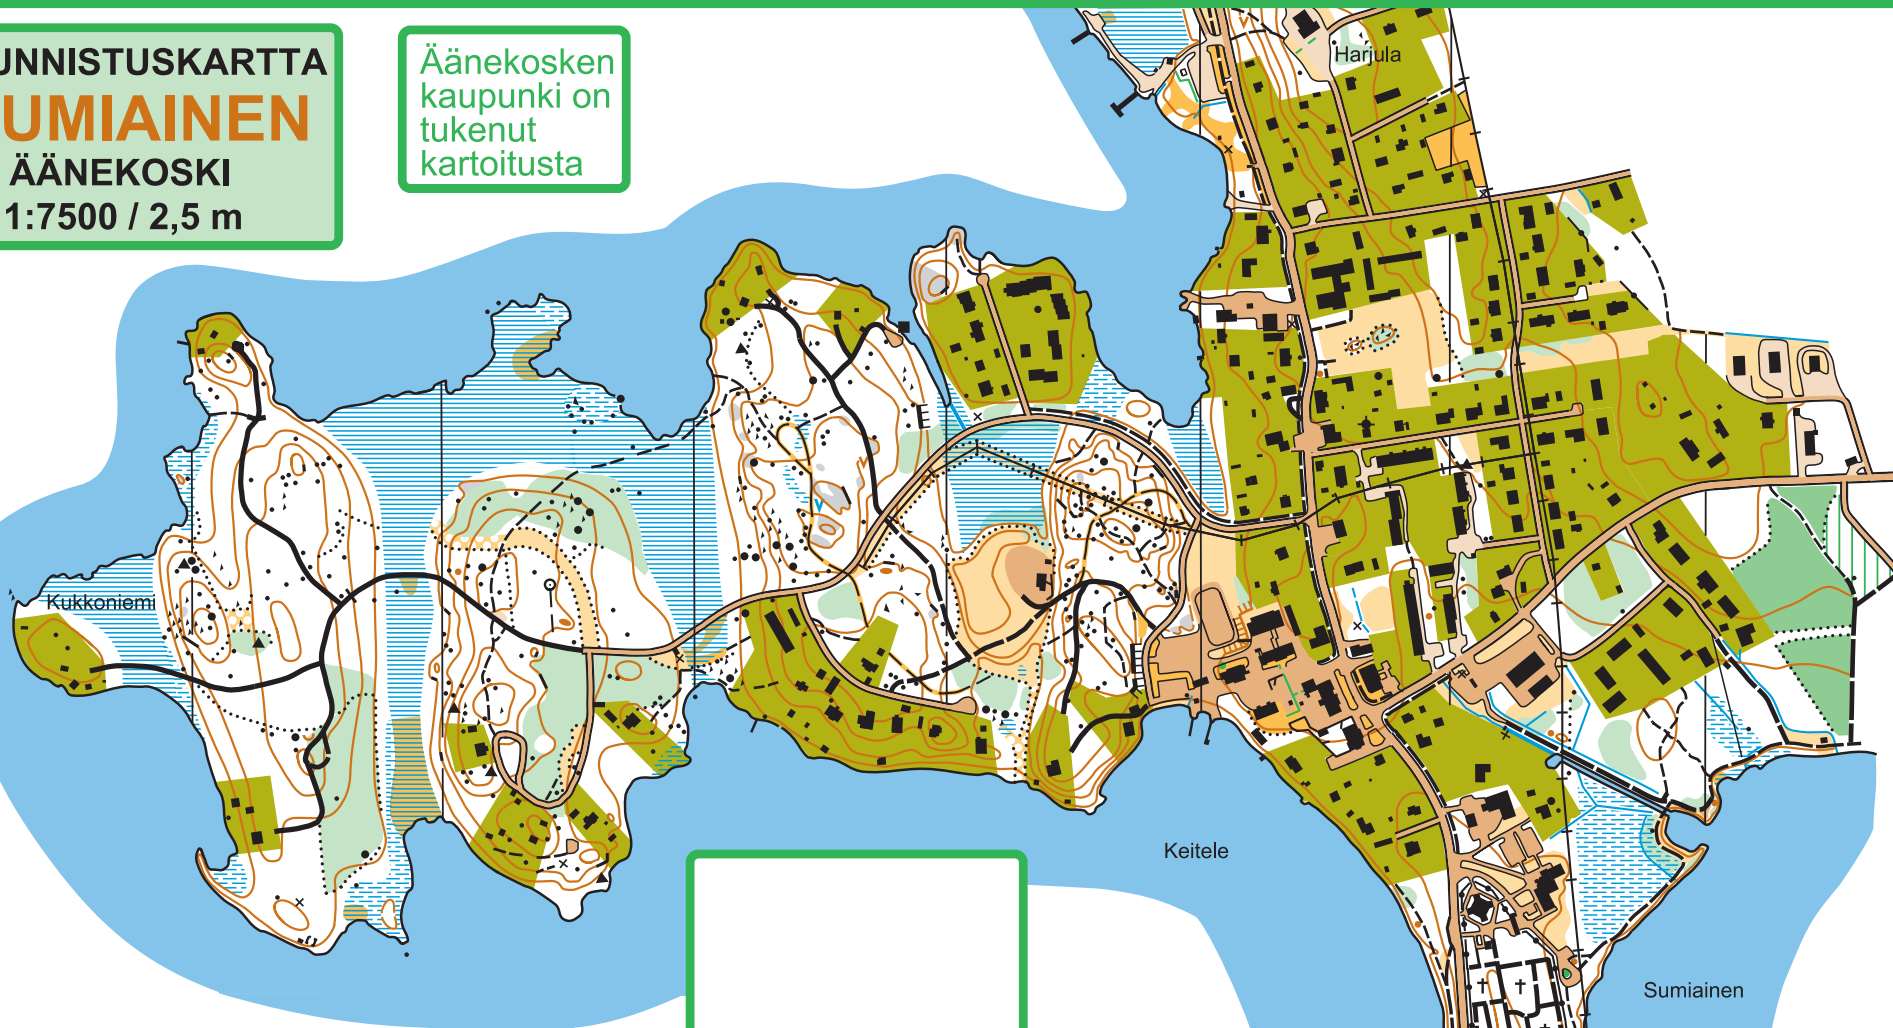

# SUUNNISTUSKARTTA

## SUMIAINEN

ÄÄNEKOSKI

1:7500 / 2,5 m

Äänekosken kaupunki on tukenut kartoitusta

### SIJAINTIKARTTA