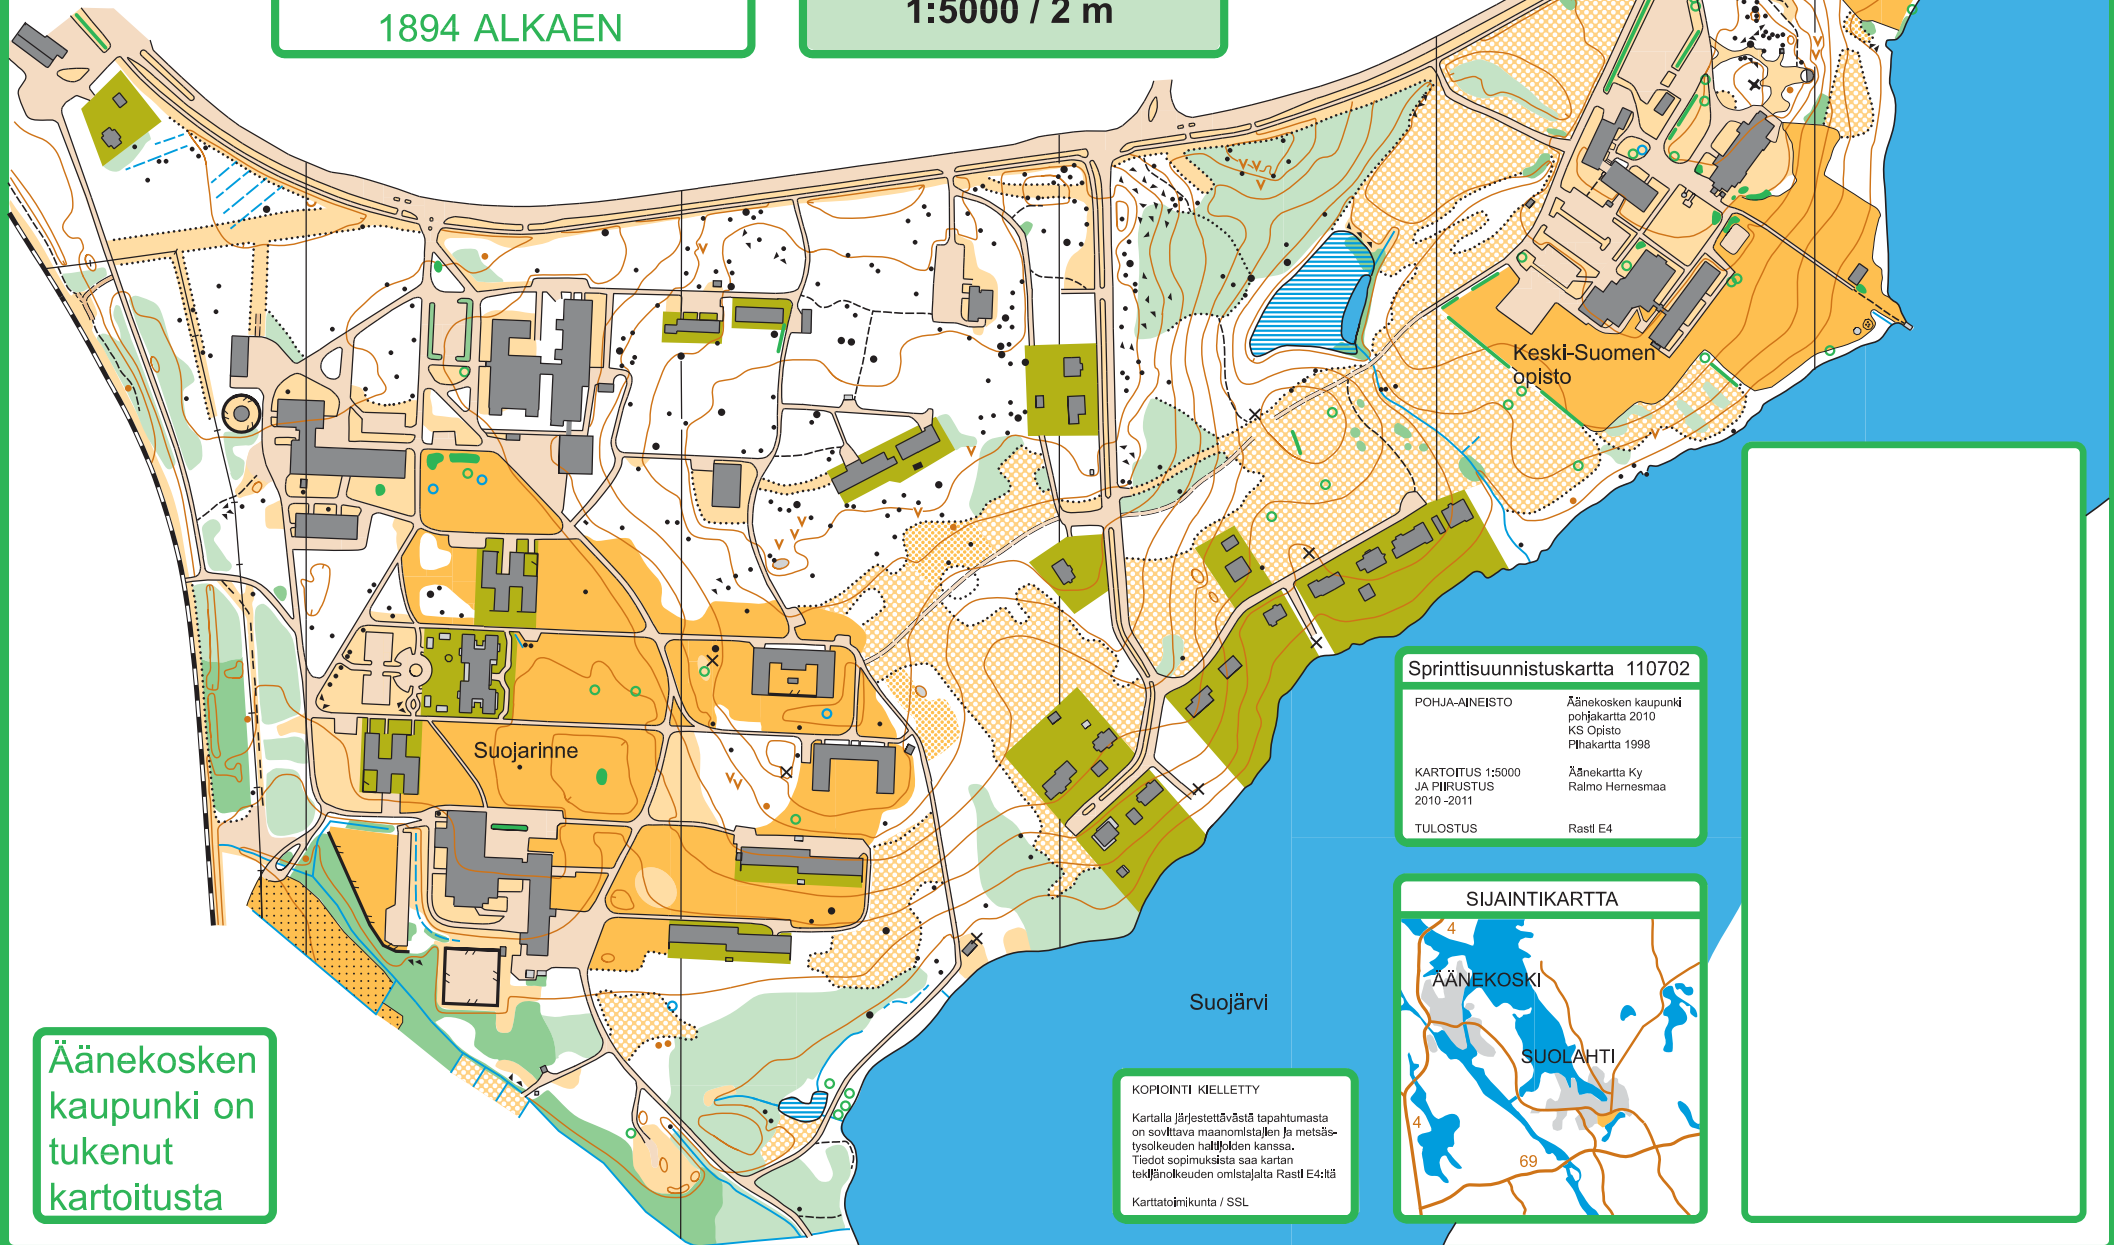

MAAKUNTASUUNNISTUS
18.5.2011

KESKI-SUOMEN OPISTO
OPETUSTA VUODESTA
1894 ALKAEN

SUUNNISTUSKARTTA SUOJARINNE

ÄÄNEKOSKI
1:5000 / 2 m

Äänekosken kaupunki on tukenut kartoitusta

Sprintisuunnistuskartta 110702

POHJA-AINEISTO	Äänekosken kaupunki pohjakartta 2010 KS Opiisto Pihakartta 1998
KARTTOITUS 1:5000 JA PIIRUSTUS 2010-2011	Äänekartta Ky Raimo Hernesmaa
TULOSTUS	Rastil E4

KOPIOINTI KIELLETTY

Kartalla järjestettäväsistä tapahtumasta on sovitava maanomistajien ja metsätalouden hallintojen kanssa. Tiedot sopimuksista saa kartan tekijätoimikunnan omistajalta Rastil E4:ltä

Karttoimikunta / SSL