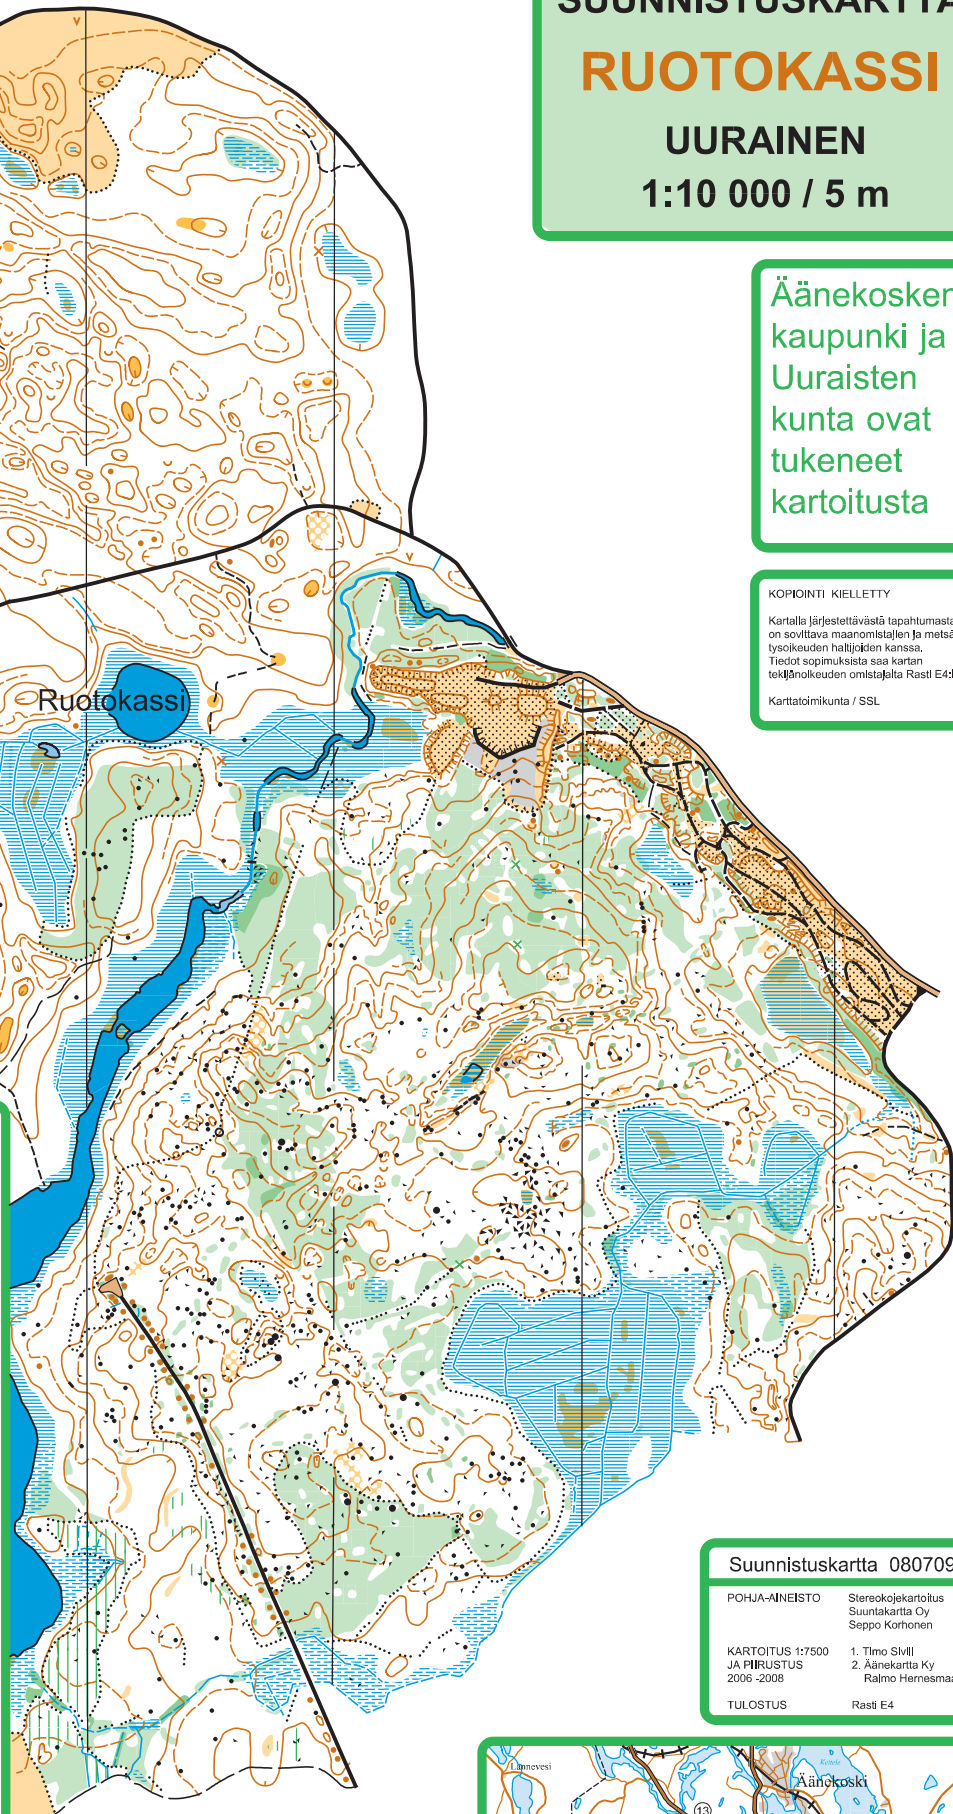

SUUNNISTUSKARTTA

RUOTOKASSI

UURAINEN

1:10 000 / 5 m

Äänekosken kaupunki ja Uuraisten kunta ovat tukeneet kartoitusta

KOPIOINTI KIELLETTY

Keski-Suomen
CUP
9.6.2008

Suunnistuskartta 080709

POHJA-ANNEISTO	Stereokojekartoitus Suuntakartta Oy Seppo Korhonen
KARTTOITUS 1:7500 JA PIIRUSTUS 2006 -2008	1. Timo Sill 2. Äänekartta Ky Rajmo Hernesmaa
TULOSTUS	Rasti E4