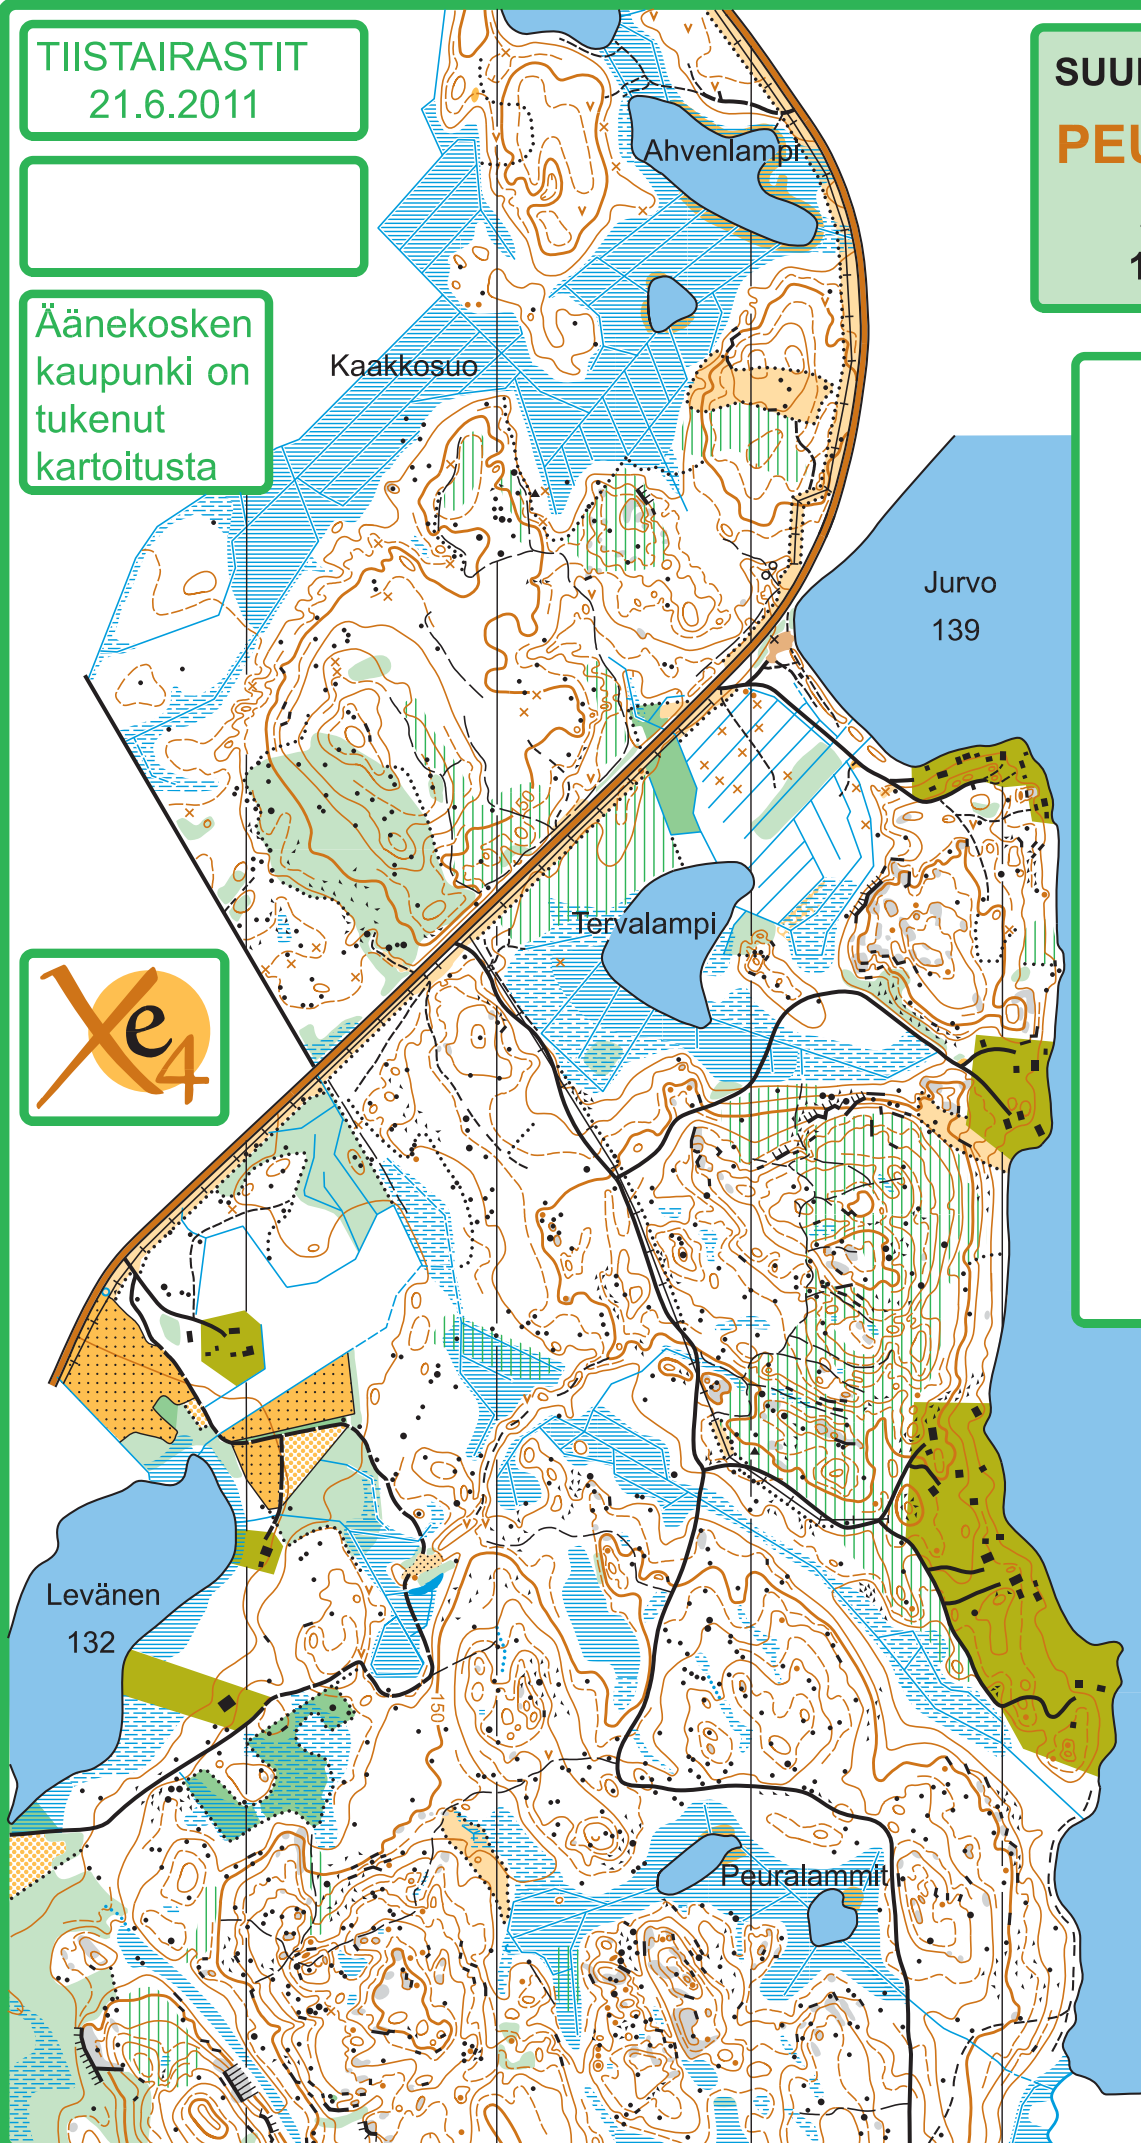

TIISTAIRASTIT
21.6.2011

Äänekosken
kaupunki on
tukenut
kartoitusta

SUUNNISTUSKARTTA

PEURALAMMIT

ÄÄNEKOSKI

1:10 000 / 5 m