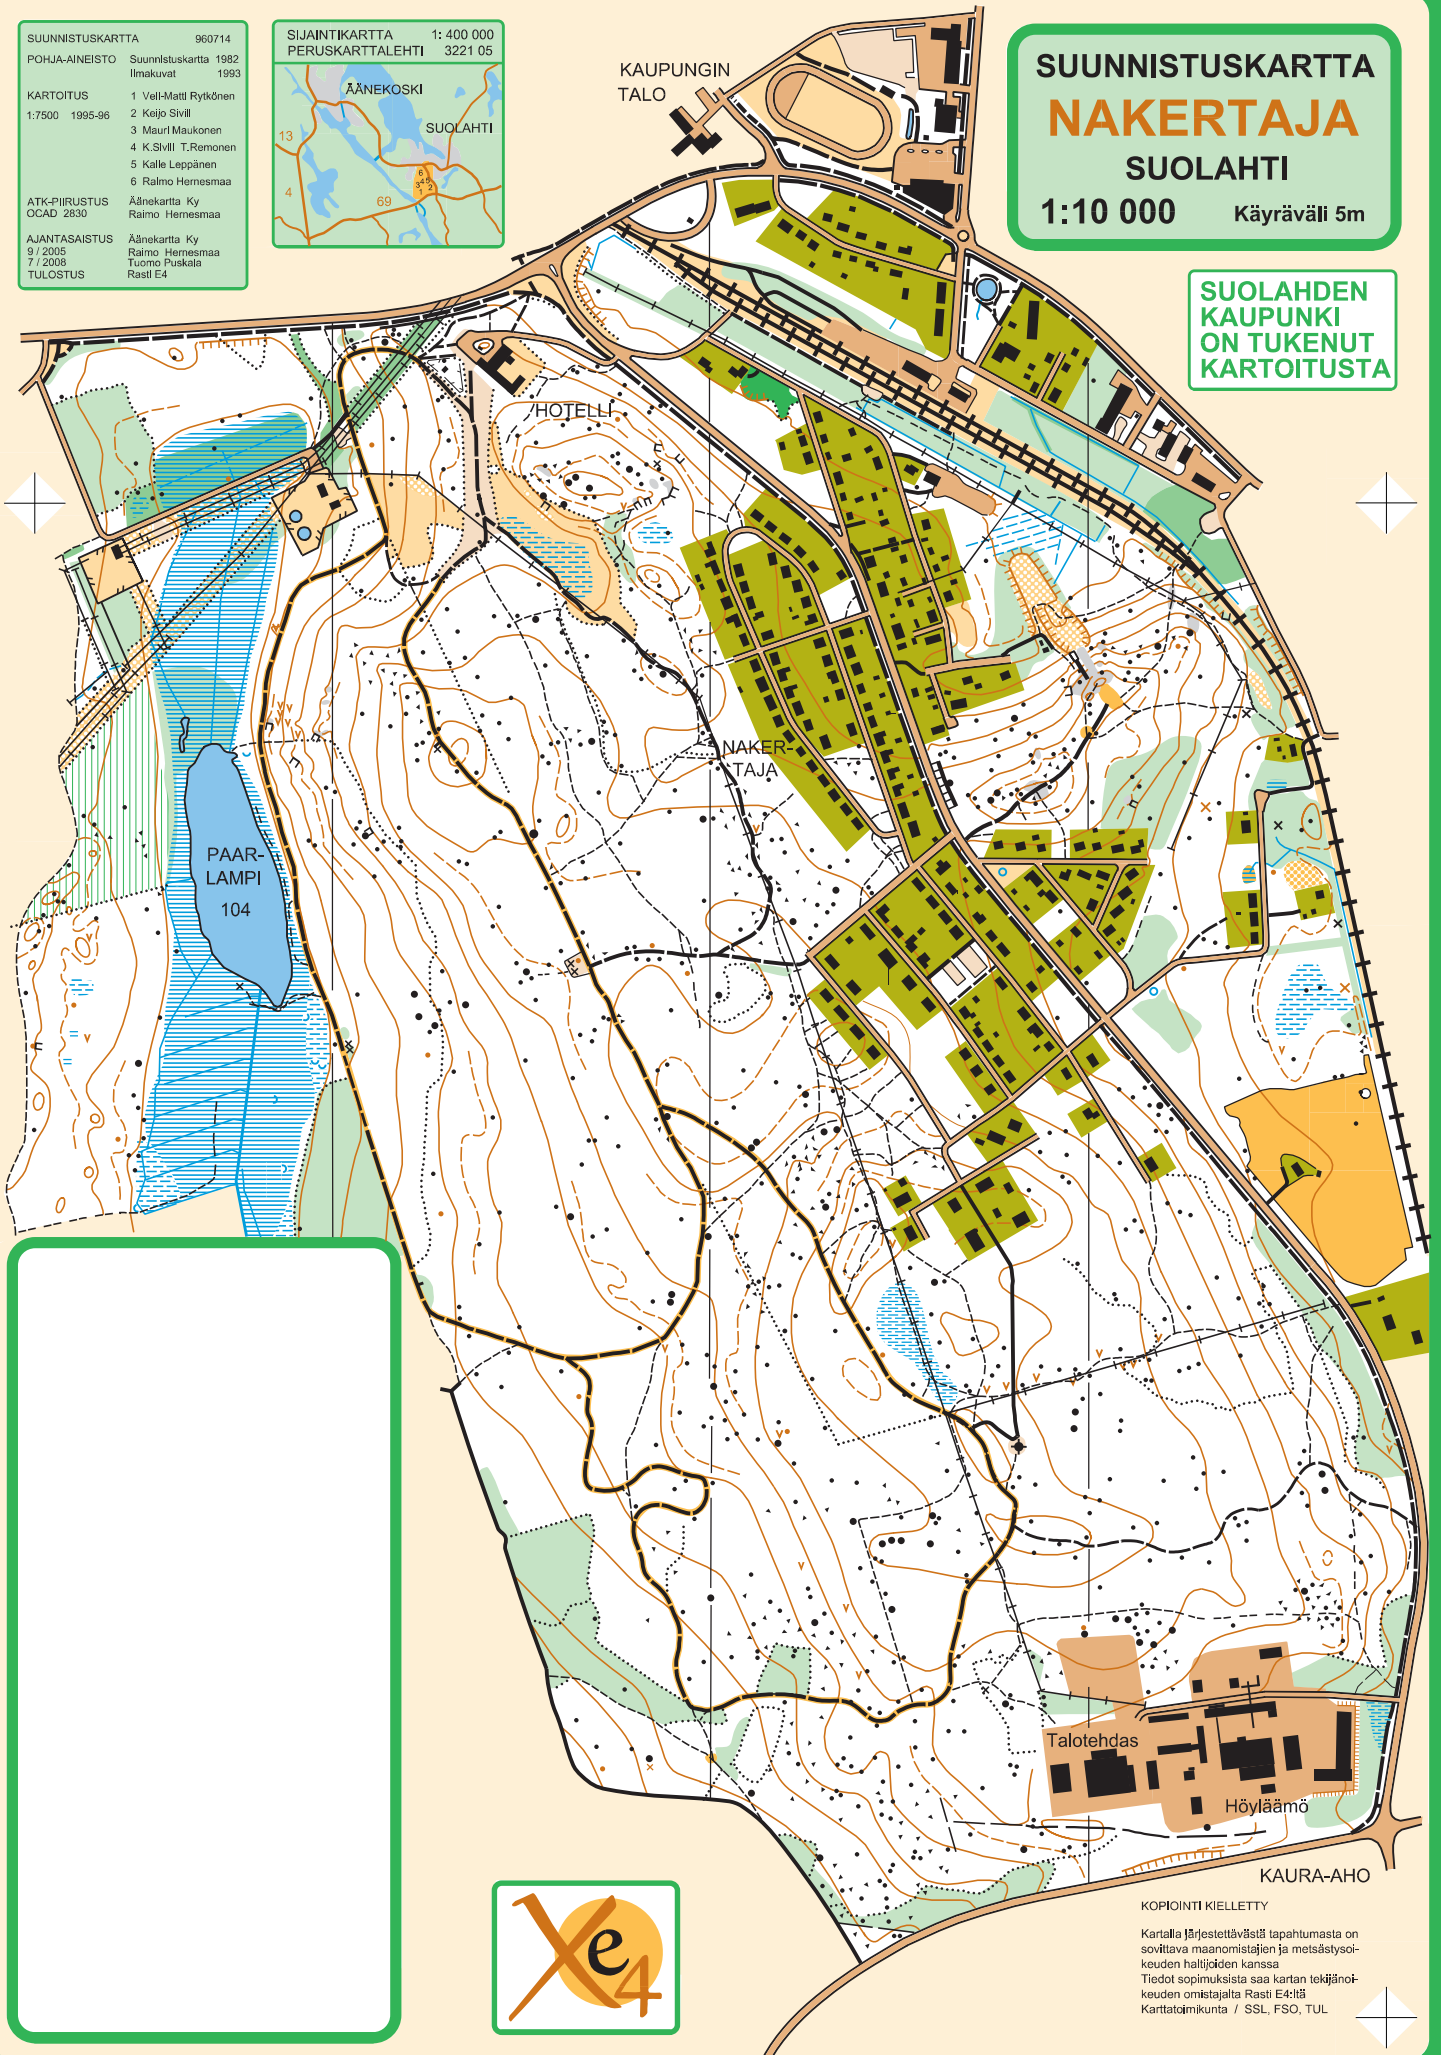

SUUNNISTUSKARTTA 960714
POHJA-AINEISTO Suunnistuskartta 1982
Ilmakuvat 1993
KARTOITUS 1 Veli-Matti Rytikönen
2 Kojo Sivill
3 Mauri Maukonen
4 K.Sivill T.Remonen
5 Kalle Leppänen
6 Raimo Hermesmaa
ATK-PIIRUSTUS Äänekartta Ky
OCAD 2830 Raimo Hermesmaa
AJANTASAISTUS Äänekartta Ky
9 / 2005 Raimo Hermesmaa
7 / 2006 Tuomo Puskala
TULOSTUS Rasti E4

SIJAINTIKARTTA 1: 400 000
PERUSKARTTALEHTI 3221 05
ÄÄNEKOSKI
SUOLAHTI

KAUPUNGIN
TALO

SUUNNISTUSKARTTA
NAKERTAJA
SUOLAHTI
1:10 000 Käyräväli 5m

SUOLAHDEN
KAUPUNKI
ON TUENUT
KARTOITUSTA

KOPIOINTI KIELLETTY