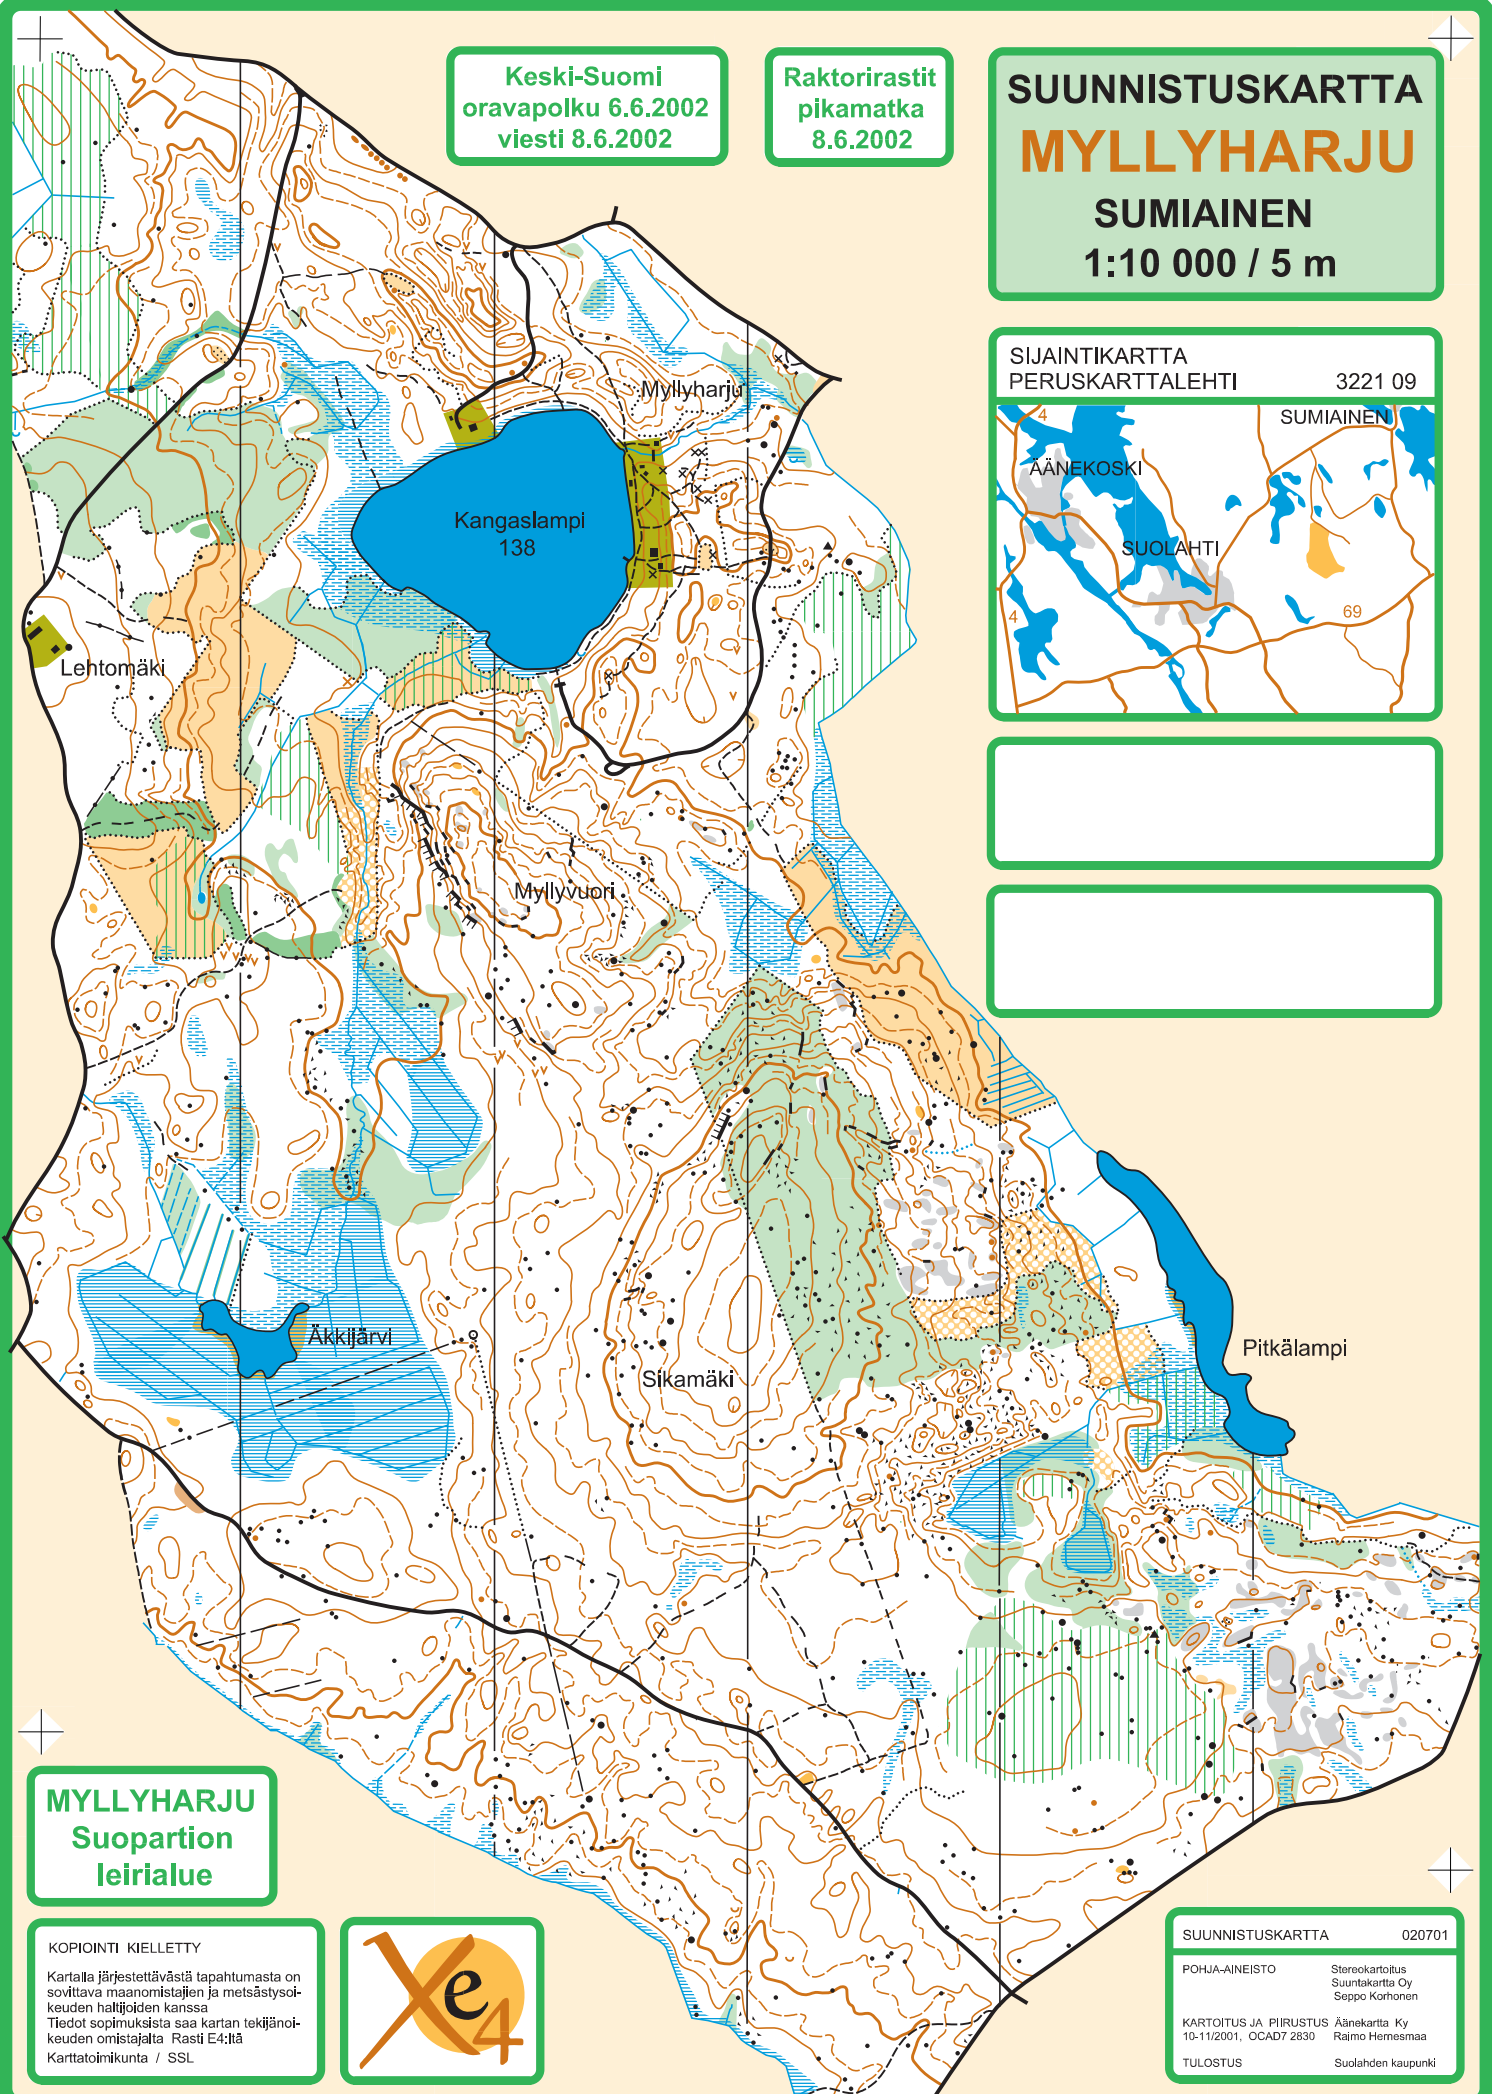

Keski-Suomi
oravapolku 6.6.2002
viesti 8.6.2002

Raktorirastit
pikamatka
8.6.2002

SUUNNISTUSKARTTA MYLLYHARJU

SUMIAINEN

1:10 000 / 5 m

SIJAINTIKARTTA
PERUSKARTTALEHTI 3221 09

MYLLYHARJU
Suopartion
leirialue

KOPIOINTI KIELLETTY

Kartalla järjestettävästä tapahtumasta on sovitava maanomistajien ja metsästysseurien hallintojen kanssa
Tiedot sopimuksista saa kartan tekijänoikeuden omistajalta Rasti E4:ltä
Karttoimikunta / SSL

SUUNNISTUSKARTTA 020701

POHJA-ÄINEISTÖ Starekartoitus
Suuntakartta Oy
Seppo Korhonen

KARTOITUS JA PIIRUSTUS Äänekartta Ky
10-11/2001, OCAD7 2830 Raimo Hernesmaa

TULOSTUS Suolahden kaupunki