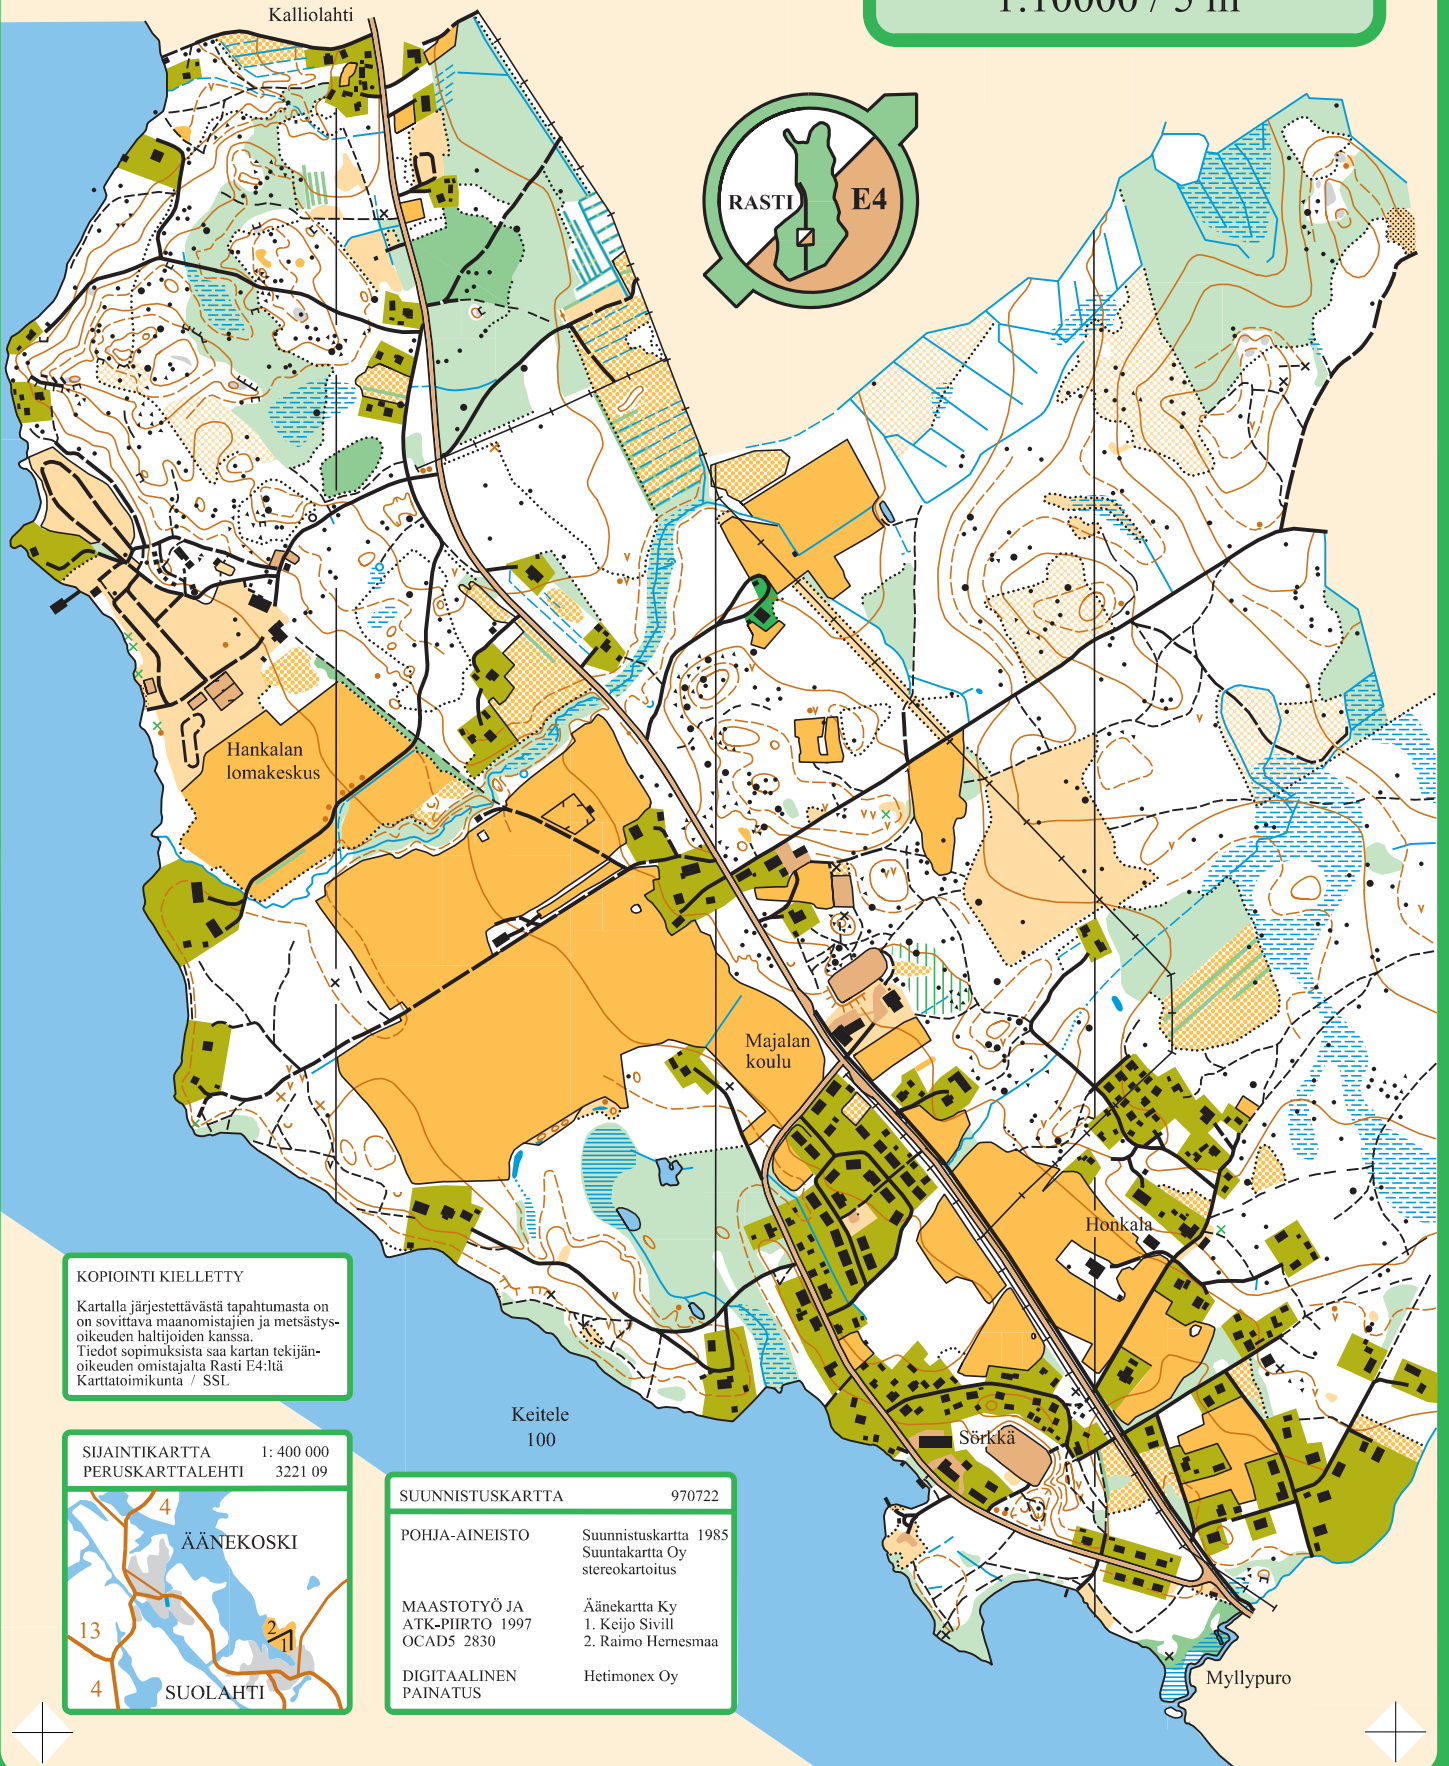

SUOLAHDEN KAUPUNKI ON TUKENUT KARTTOITUSTA

MAJALAN KOULU
PIENI JA VIIHTYISÄ
LAHDEN TAKANA
KEITELEEN RANNALLA

SUUNNISTUSKARTTA MAJALA SUOLAHTI 1:10000 / 5 m

KOPIOINTI KIELLETTY

Kartalla järjestettävästä tapahtumasta on on sovittava maanomistajien ja metsästys-oikeuden haltijoiden kanssa.
Tiedot sopimuksista saa kartan tekijän-oikeuden omistajalta Rasti E4:ltä Karttatoimikunta / SSL.

SIIJAINTIKARTTA 1: 400 000
PERUSKARTTALEHTI 3221 09

SUUNNISTUSKARTTA 970722

POHJA-AINEISTO Suunnistuskartta 1985
Suuntakartta Oy
stereokartoitus

MAASTOTYÖ JA ATK-PIIRTO 1997
OCAD5 2830
Äänekartta Ky
1. Keijo Sivill
2. Raimo Hernesmaa