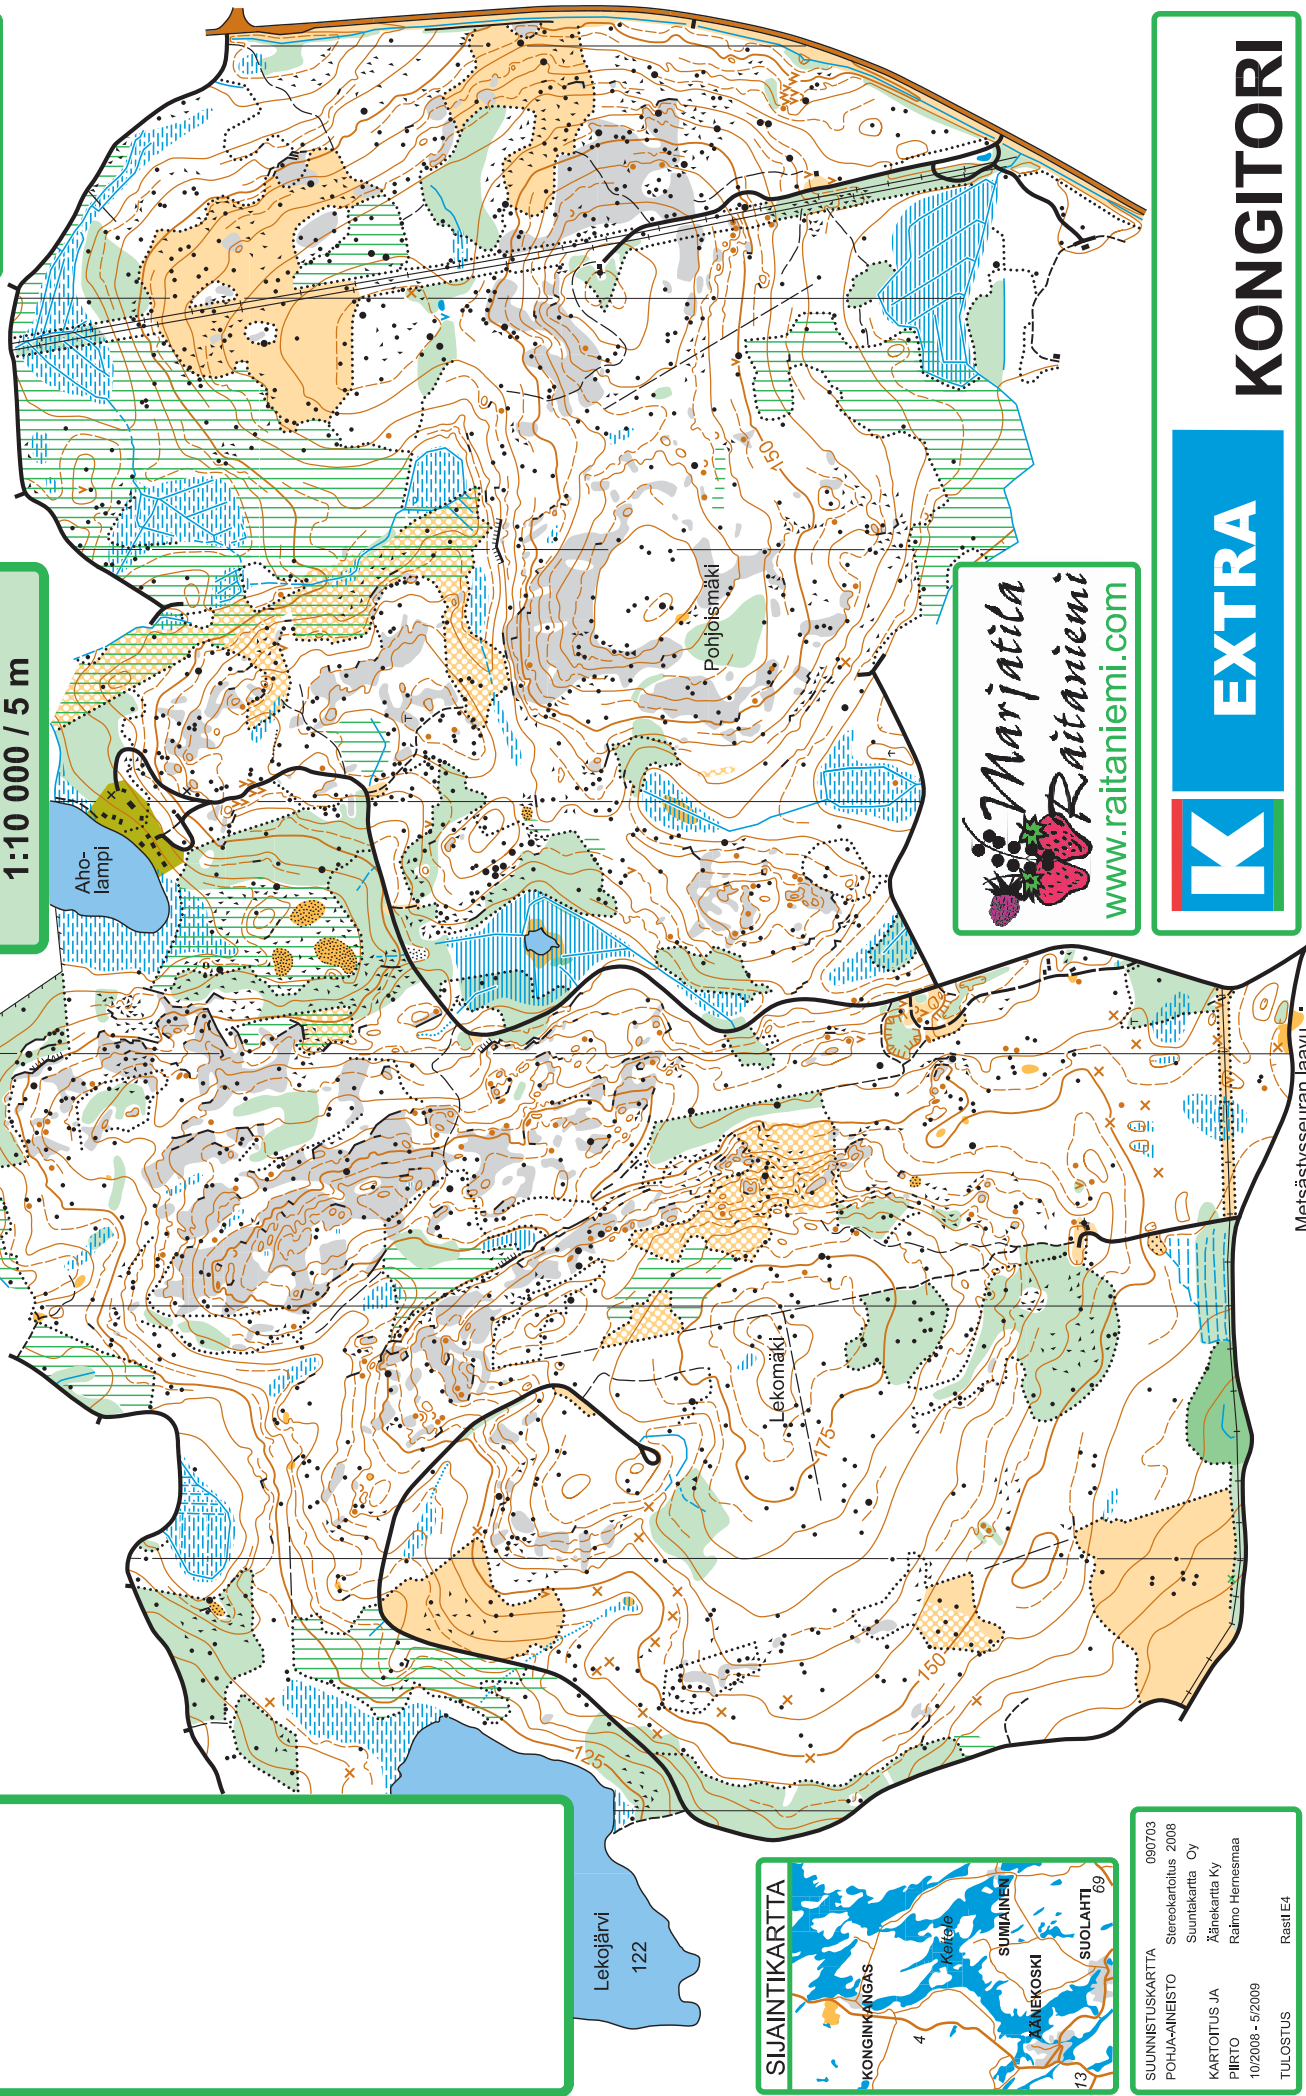

ÄÄNEKOSKEN
KAUPUNKI
ON TUKENUT
KARTOITUSTA

SUUNNISTUSKARTTA
LEKOMÄKI
ÄÄNEKOSKI
1:10 000 / 5 m

Kartalla järjestettävää tapahtumasta on sovittava maanomistajien ja metsäsuojeluidenhallitijoiden kanssa. Tiedot sopimuksista saa kartan tekijänoikeuden omistajalta Rasti E4:ltä Karttaoimikunta / SSL

Marjatalo
Raitaniemi
www.raitanieniemi.com

EXTRA

KONGITORI

SIJAINTIKARTTA

SUUNNISTUSKARTTA 090703
Stereokartoitus 2008
Suunnitarkka Oy
KARTTOITUS JA Äänekartta Ky
PIIRTO Raimo Hernesmaa
10/2008 - 5/2009
TULOSTUS Rasti E4

Metsätalouden laavu