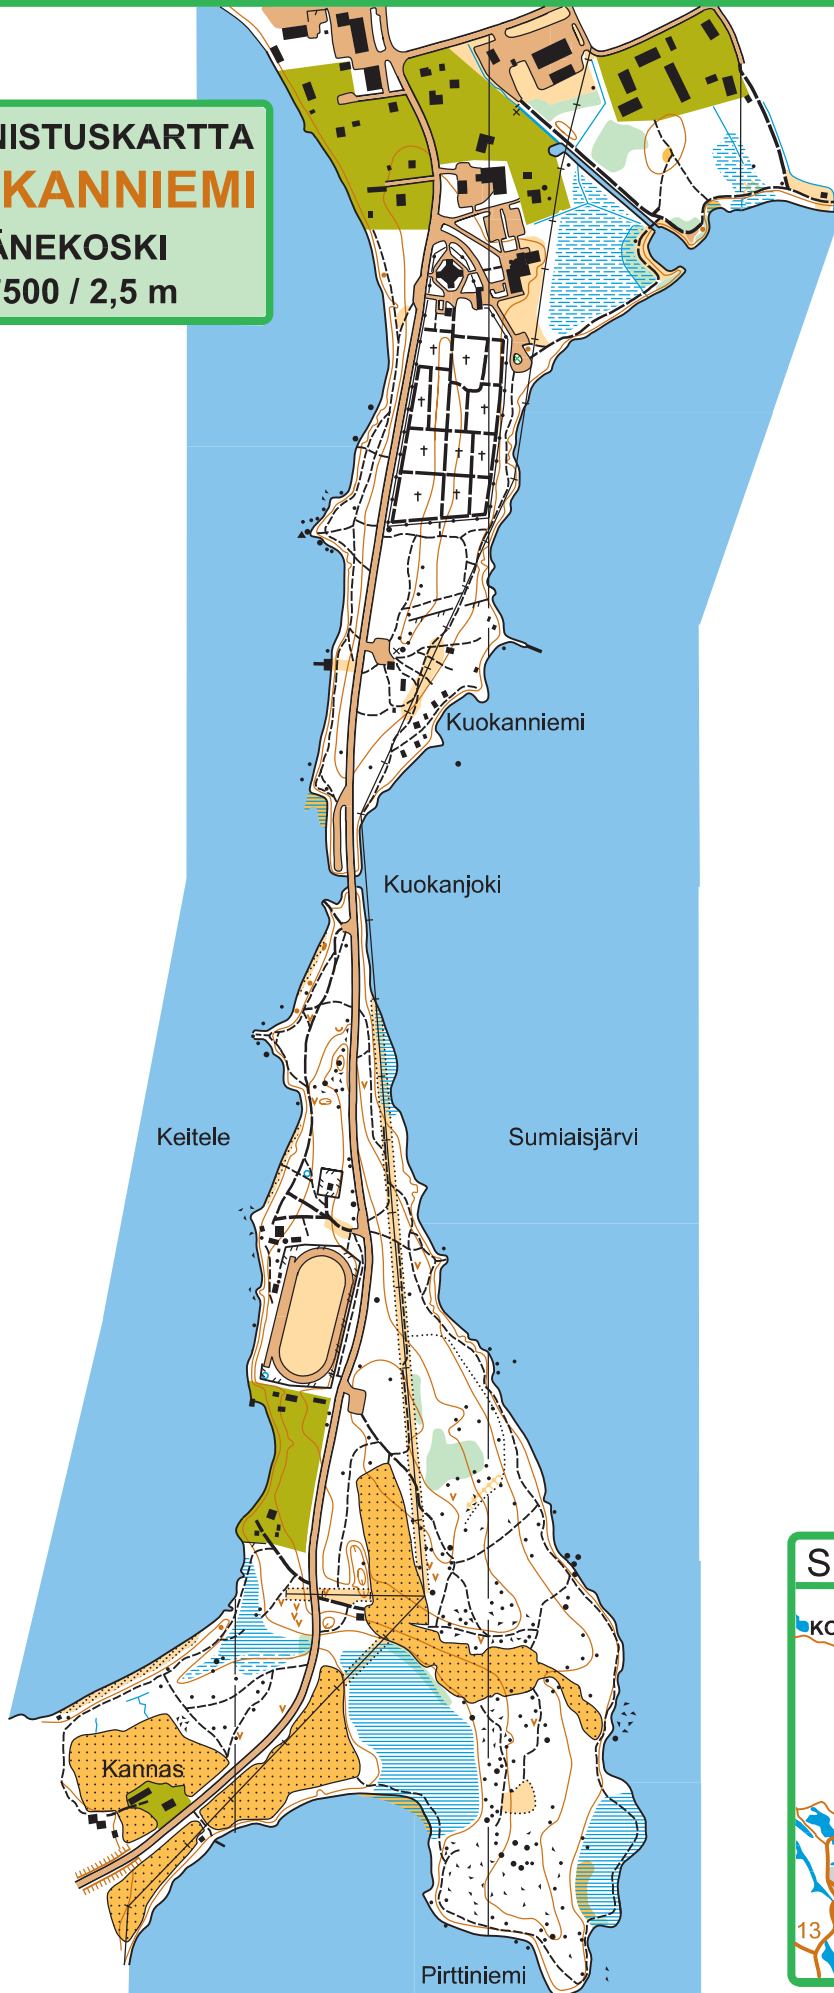

SUUNNISTUSKARTTA  
**KUOKANNIEMI**

ÄÄNEKOSKI  
1:7500 / 2,5 m

Äänekosken  
kaupunki on  
tukenut  
kartoitusta

KOPIOINTI KIELLETTY  
Kartalla järjestettävästä tapahtumasta on sovitettava maanomistajien ja metsästysseurueiden haltijoiden kanssa  
Karttaoimikunta / SSL

SUUNNISTUSKARTTA	090710
POHJA-AINEISTO	Äänekosken kaupunki kantakartta
KARTOITUS 2007 - 2008	Juha Koskinen
PIIRUSTUS 6 / 2008, OCAD® 2830	Äänekartta Ky Raimo Hemesmaa
TULOSTUS	Rast E4