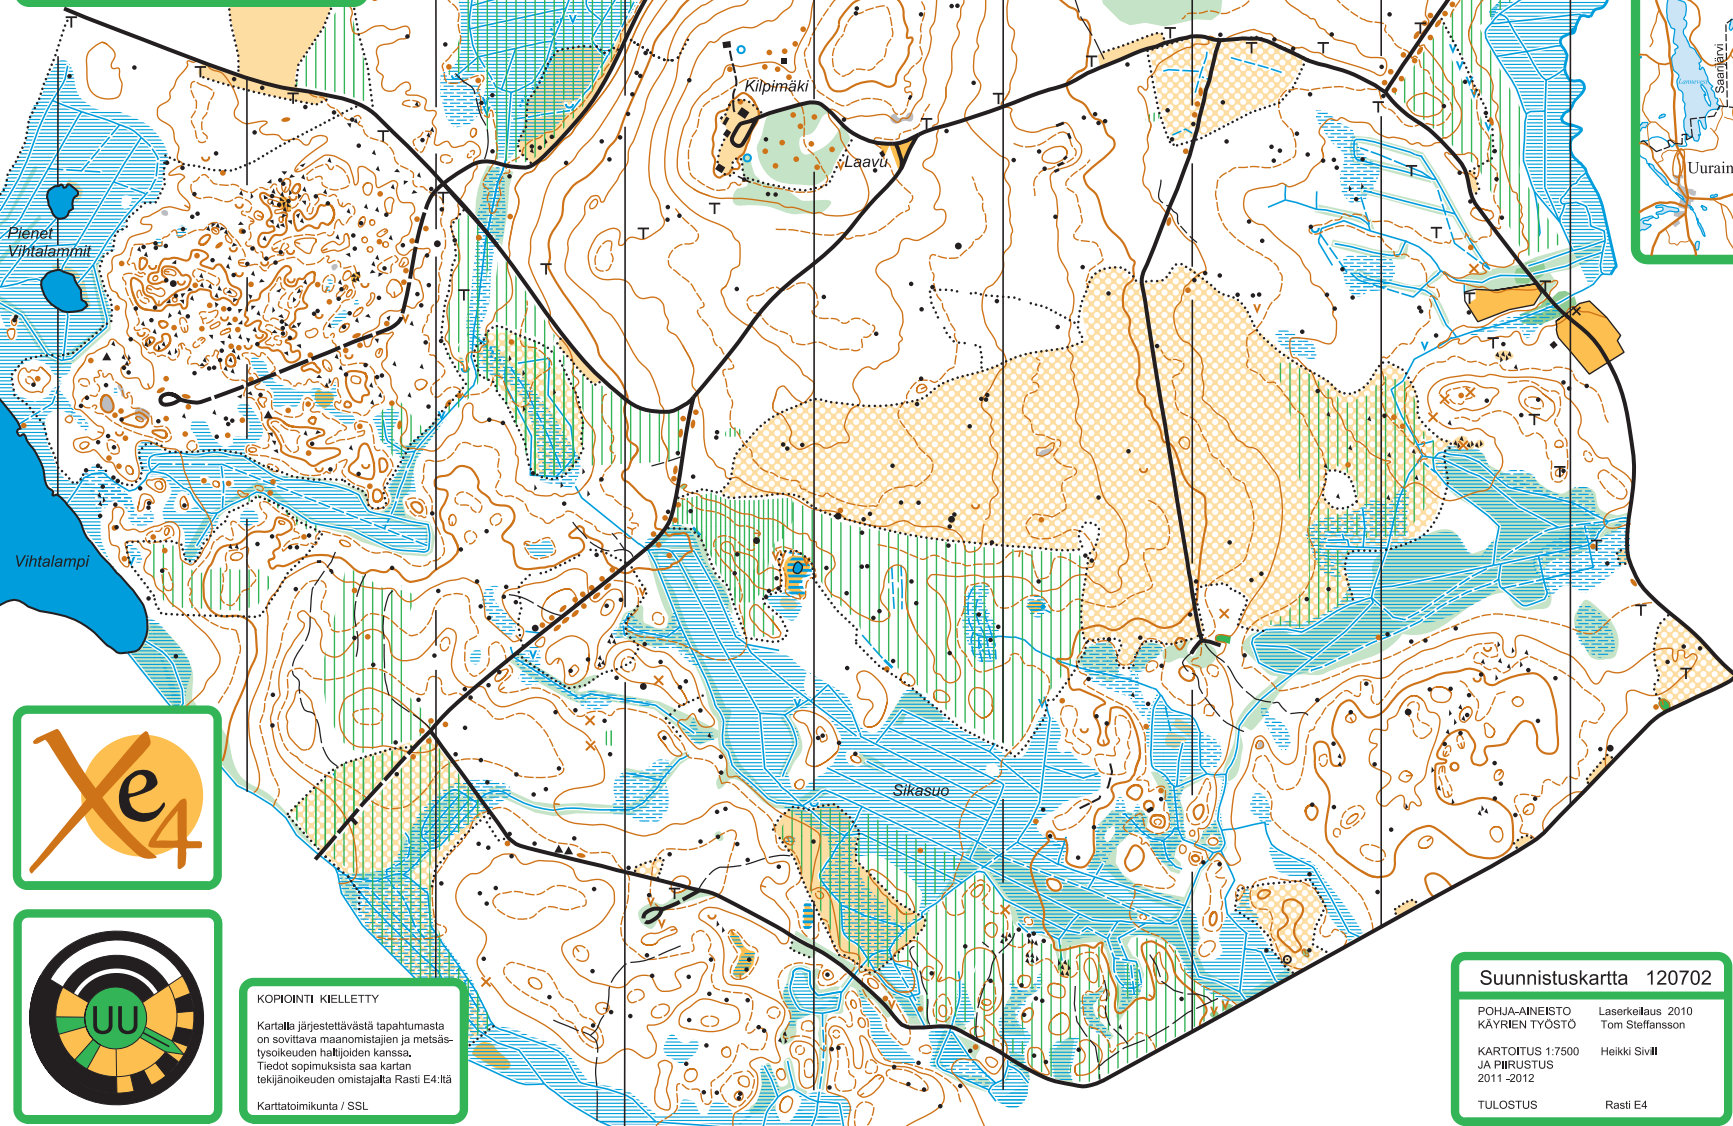

ÄÄNEKOSKI

SM-suunnistus
keskimatka
21.9.2013

UURAINEN

SM keskimatka 2013

Esikisa

AM-keskimatka

15.7.2012

Metsä

SUUNNISTUSKARTTA

KILPIMÄKI

UURAINEN

1:10 000 / 5 m

KOPIOINTI KIELLETTY

Karttatoimikunta / SSL

Suunnistuskartta 120702

POHJA-AINEISTO Laserklaus 2010
KÄYRIEN TYÖSTÖ Tom Steffansson

KARTOITUS 1:7500 Heikki Sivill
JA PIIRUSTUS 2011-2012

TULOSTUS Rasti E4