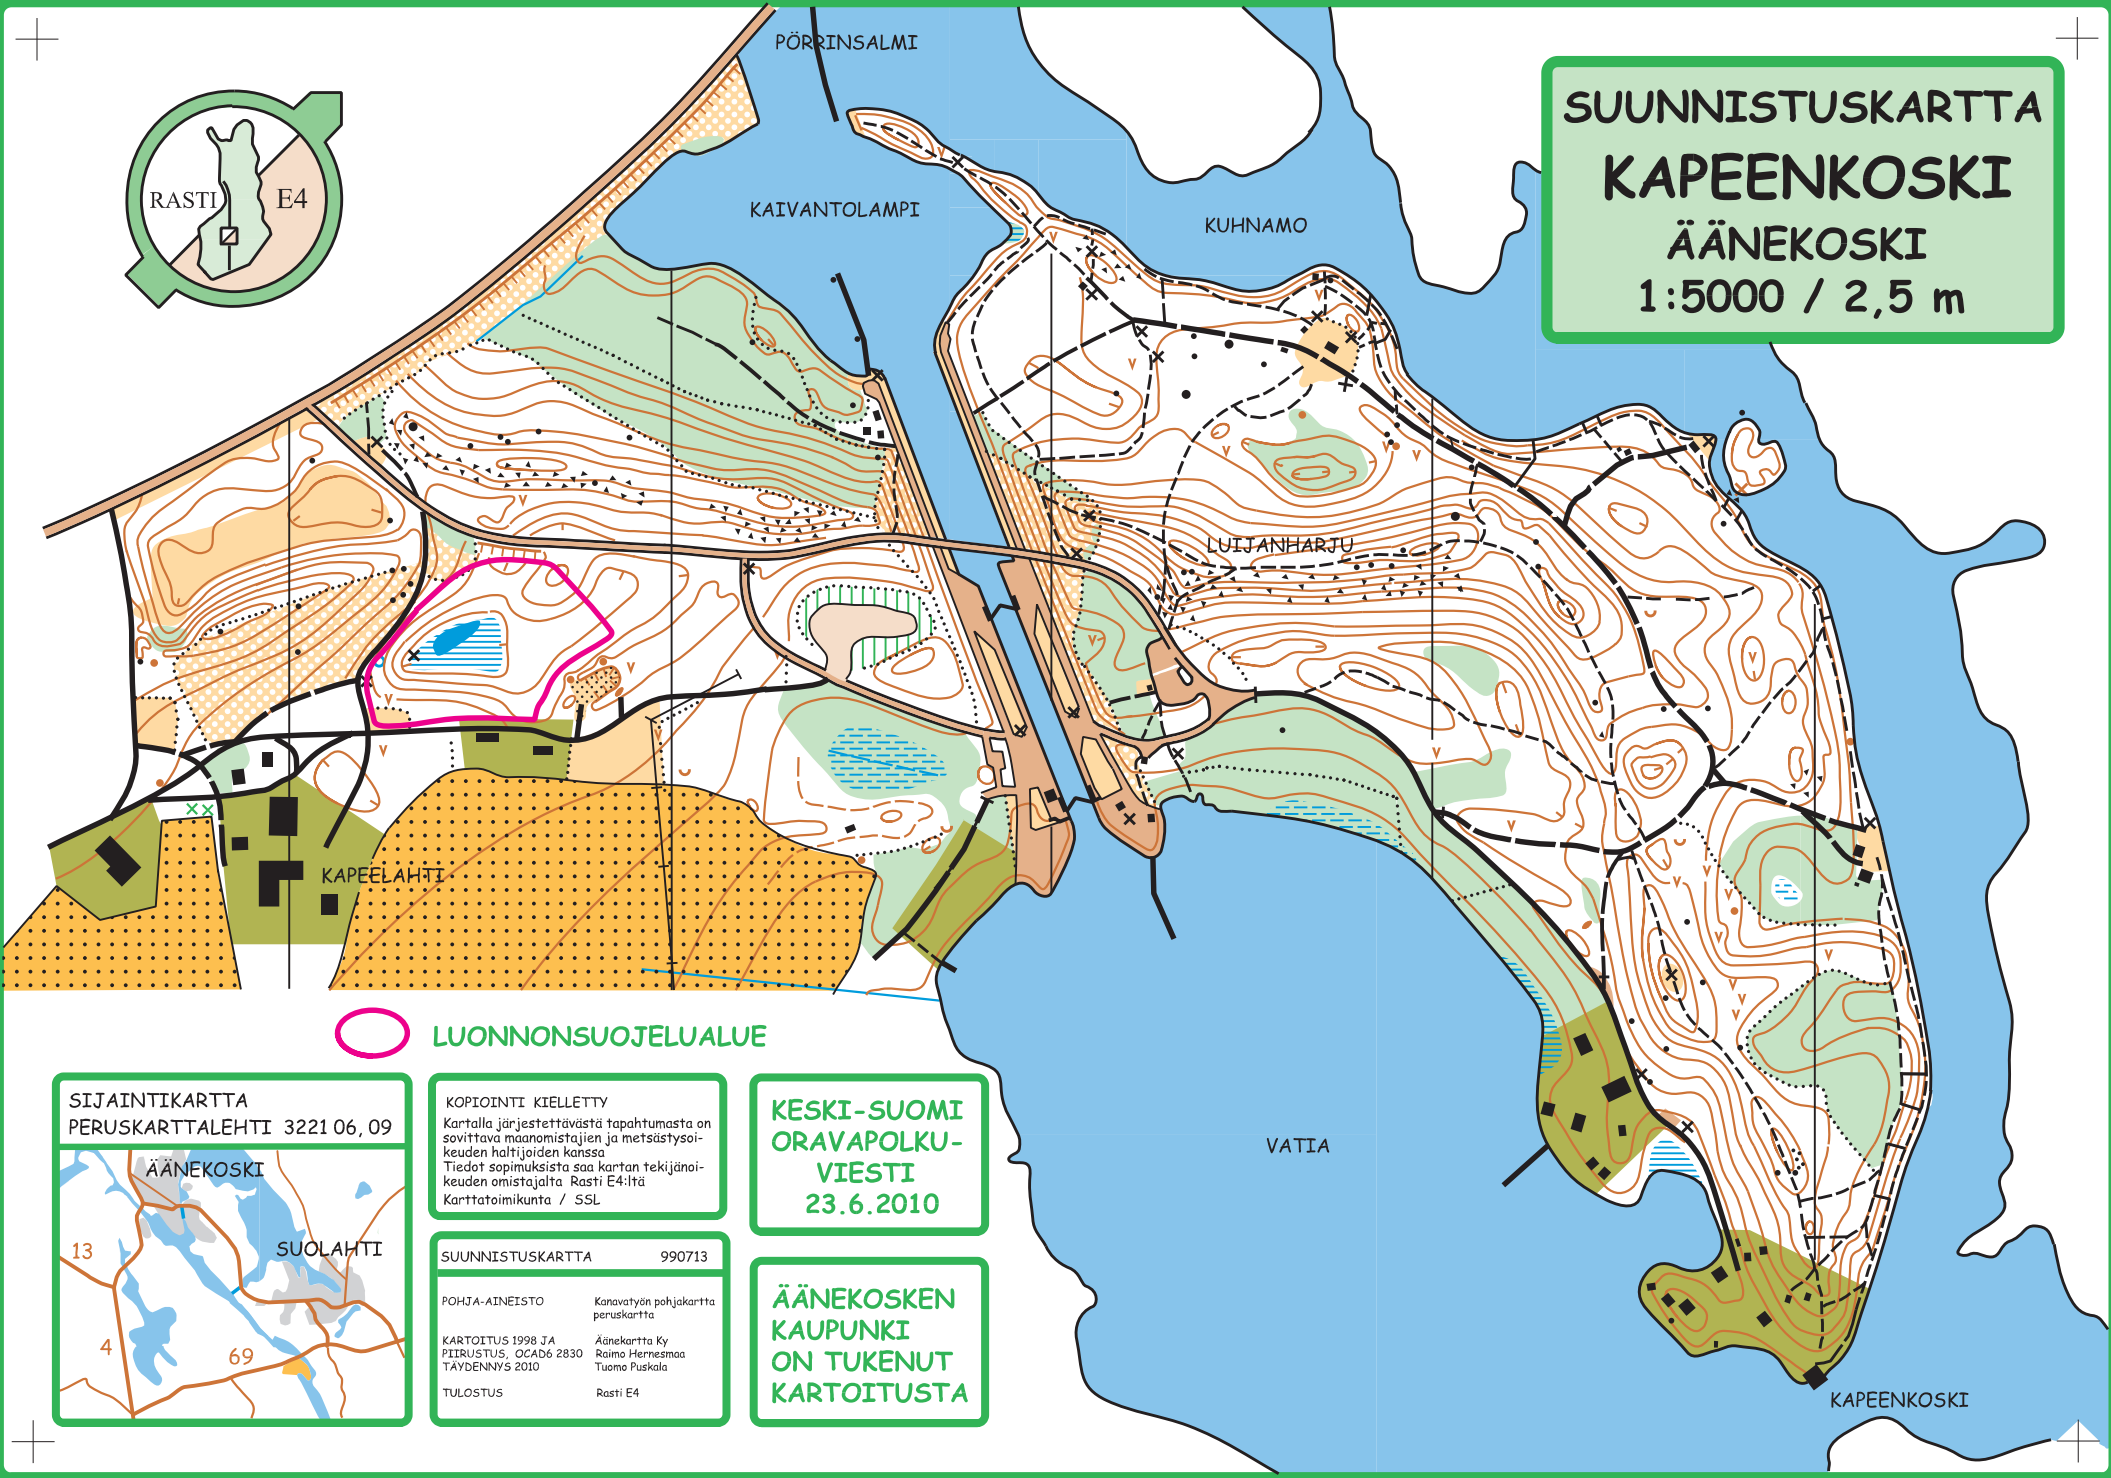

SUUNNISTUSKARTTA KAPEENKOSKI ÄÄNEKOSKI 1:5000 / 2,5 m

 **LUONNONSUOJELUALUE**

SIJAINTIKARTTA
PERUSKARTTALEHTI 3221 06, 09

KOPIOINTI KIELLETTY
Kartalla järjestettävästä tapahtumasta on sovittava maanomistajien ja metsästysseurueiden haltijoiden kanssa.
Tiedot sopimuksista saa kartan tekijänoikeuden omistajalta Rasti E4:ltä
Karttatoimikunta / SSL

**KESKI-SUOMI
ORAVAPOLKU-
VIESTI
23.6.2010**

SUUNNISTUSKARTTA 990713

POHJA-AINEISTO Kanavayön pohjakartta peruskartta
KARTOITUS 1998 JA Äänekartta Ky
PIIRUSTUS, OCA6 2830 Raimo Hernesmaa
TÄYDENNYS 2010 Tuomo Puskala
TULOSTUS Rasti E4

**ÄÄNEKOSKEN
KAUPUNKI
ON TUENUT
KARTOITUSTA**