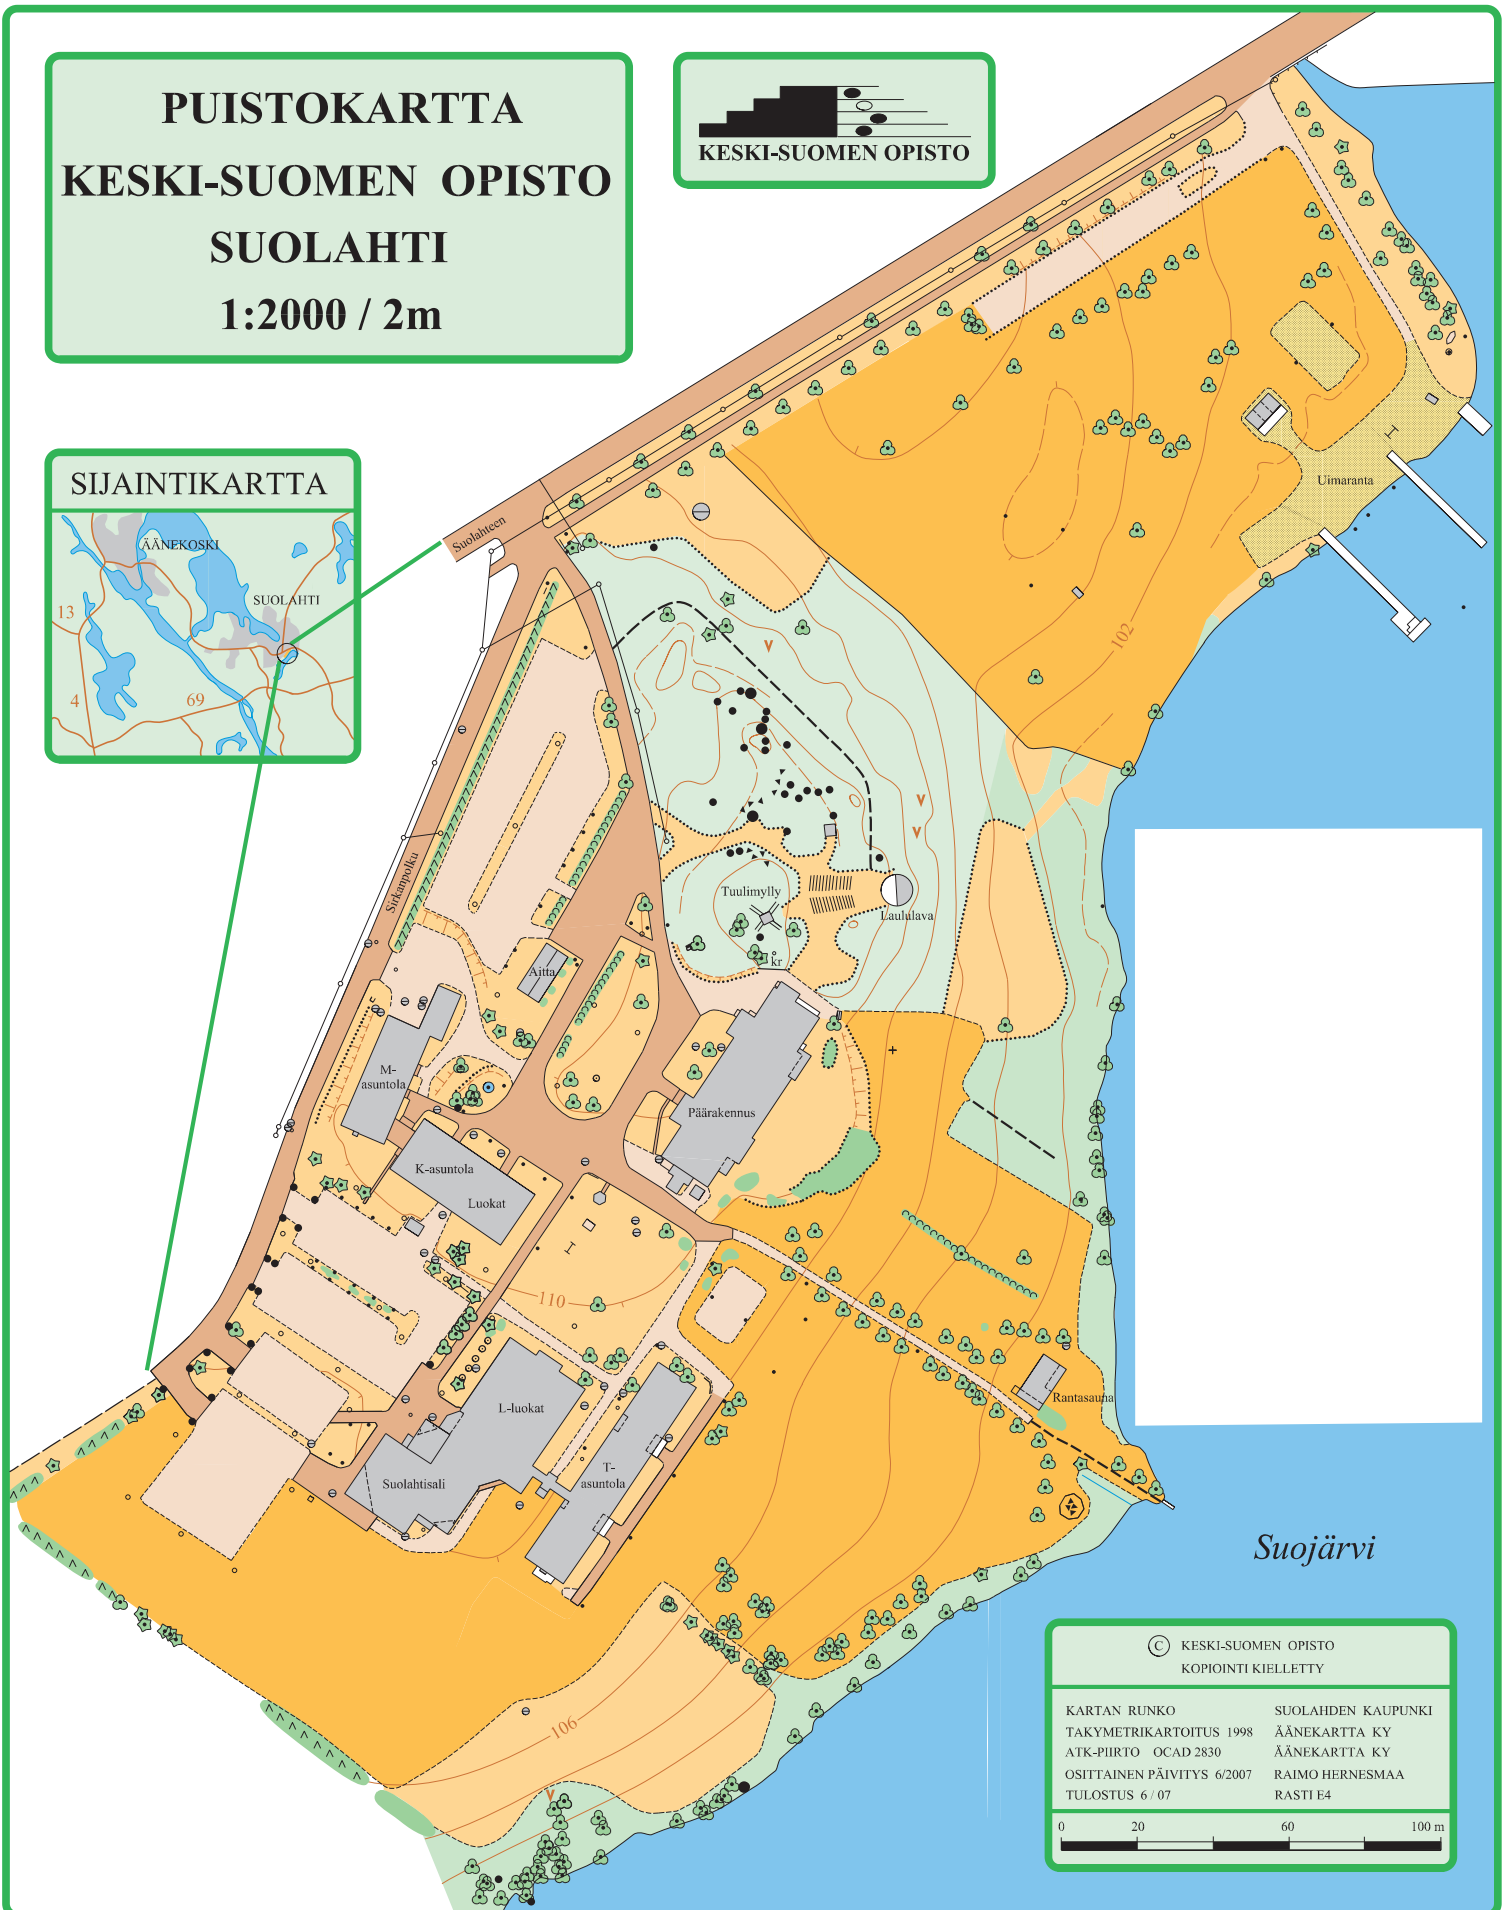

PUISTOKARTTA
KESKI-SUOMEN OPISTO
SUOLAHTI
1:2000 / 2m

SIJAINTIKARTTA

Suojärvi

© KESKI-SUOMEN OPISTO
 KOPIOINTI KIELLETTY

KARTAN RUNKO	SUOLAHDEN KAUPUNKI
TAKYMETRIKARTOITUS 1998	ÄÄNEKARTTA KY
ATK-PIIRTO OCAD 2830	ÄÄNEKARTTA KY
OSITTAINEN PÄIVITYS 6/2007	RAIMO HERNESMAA
TULOSTUS 6/07	RASTI E4