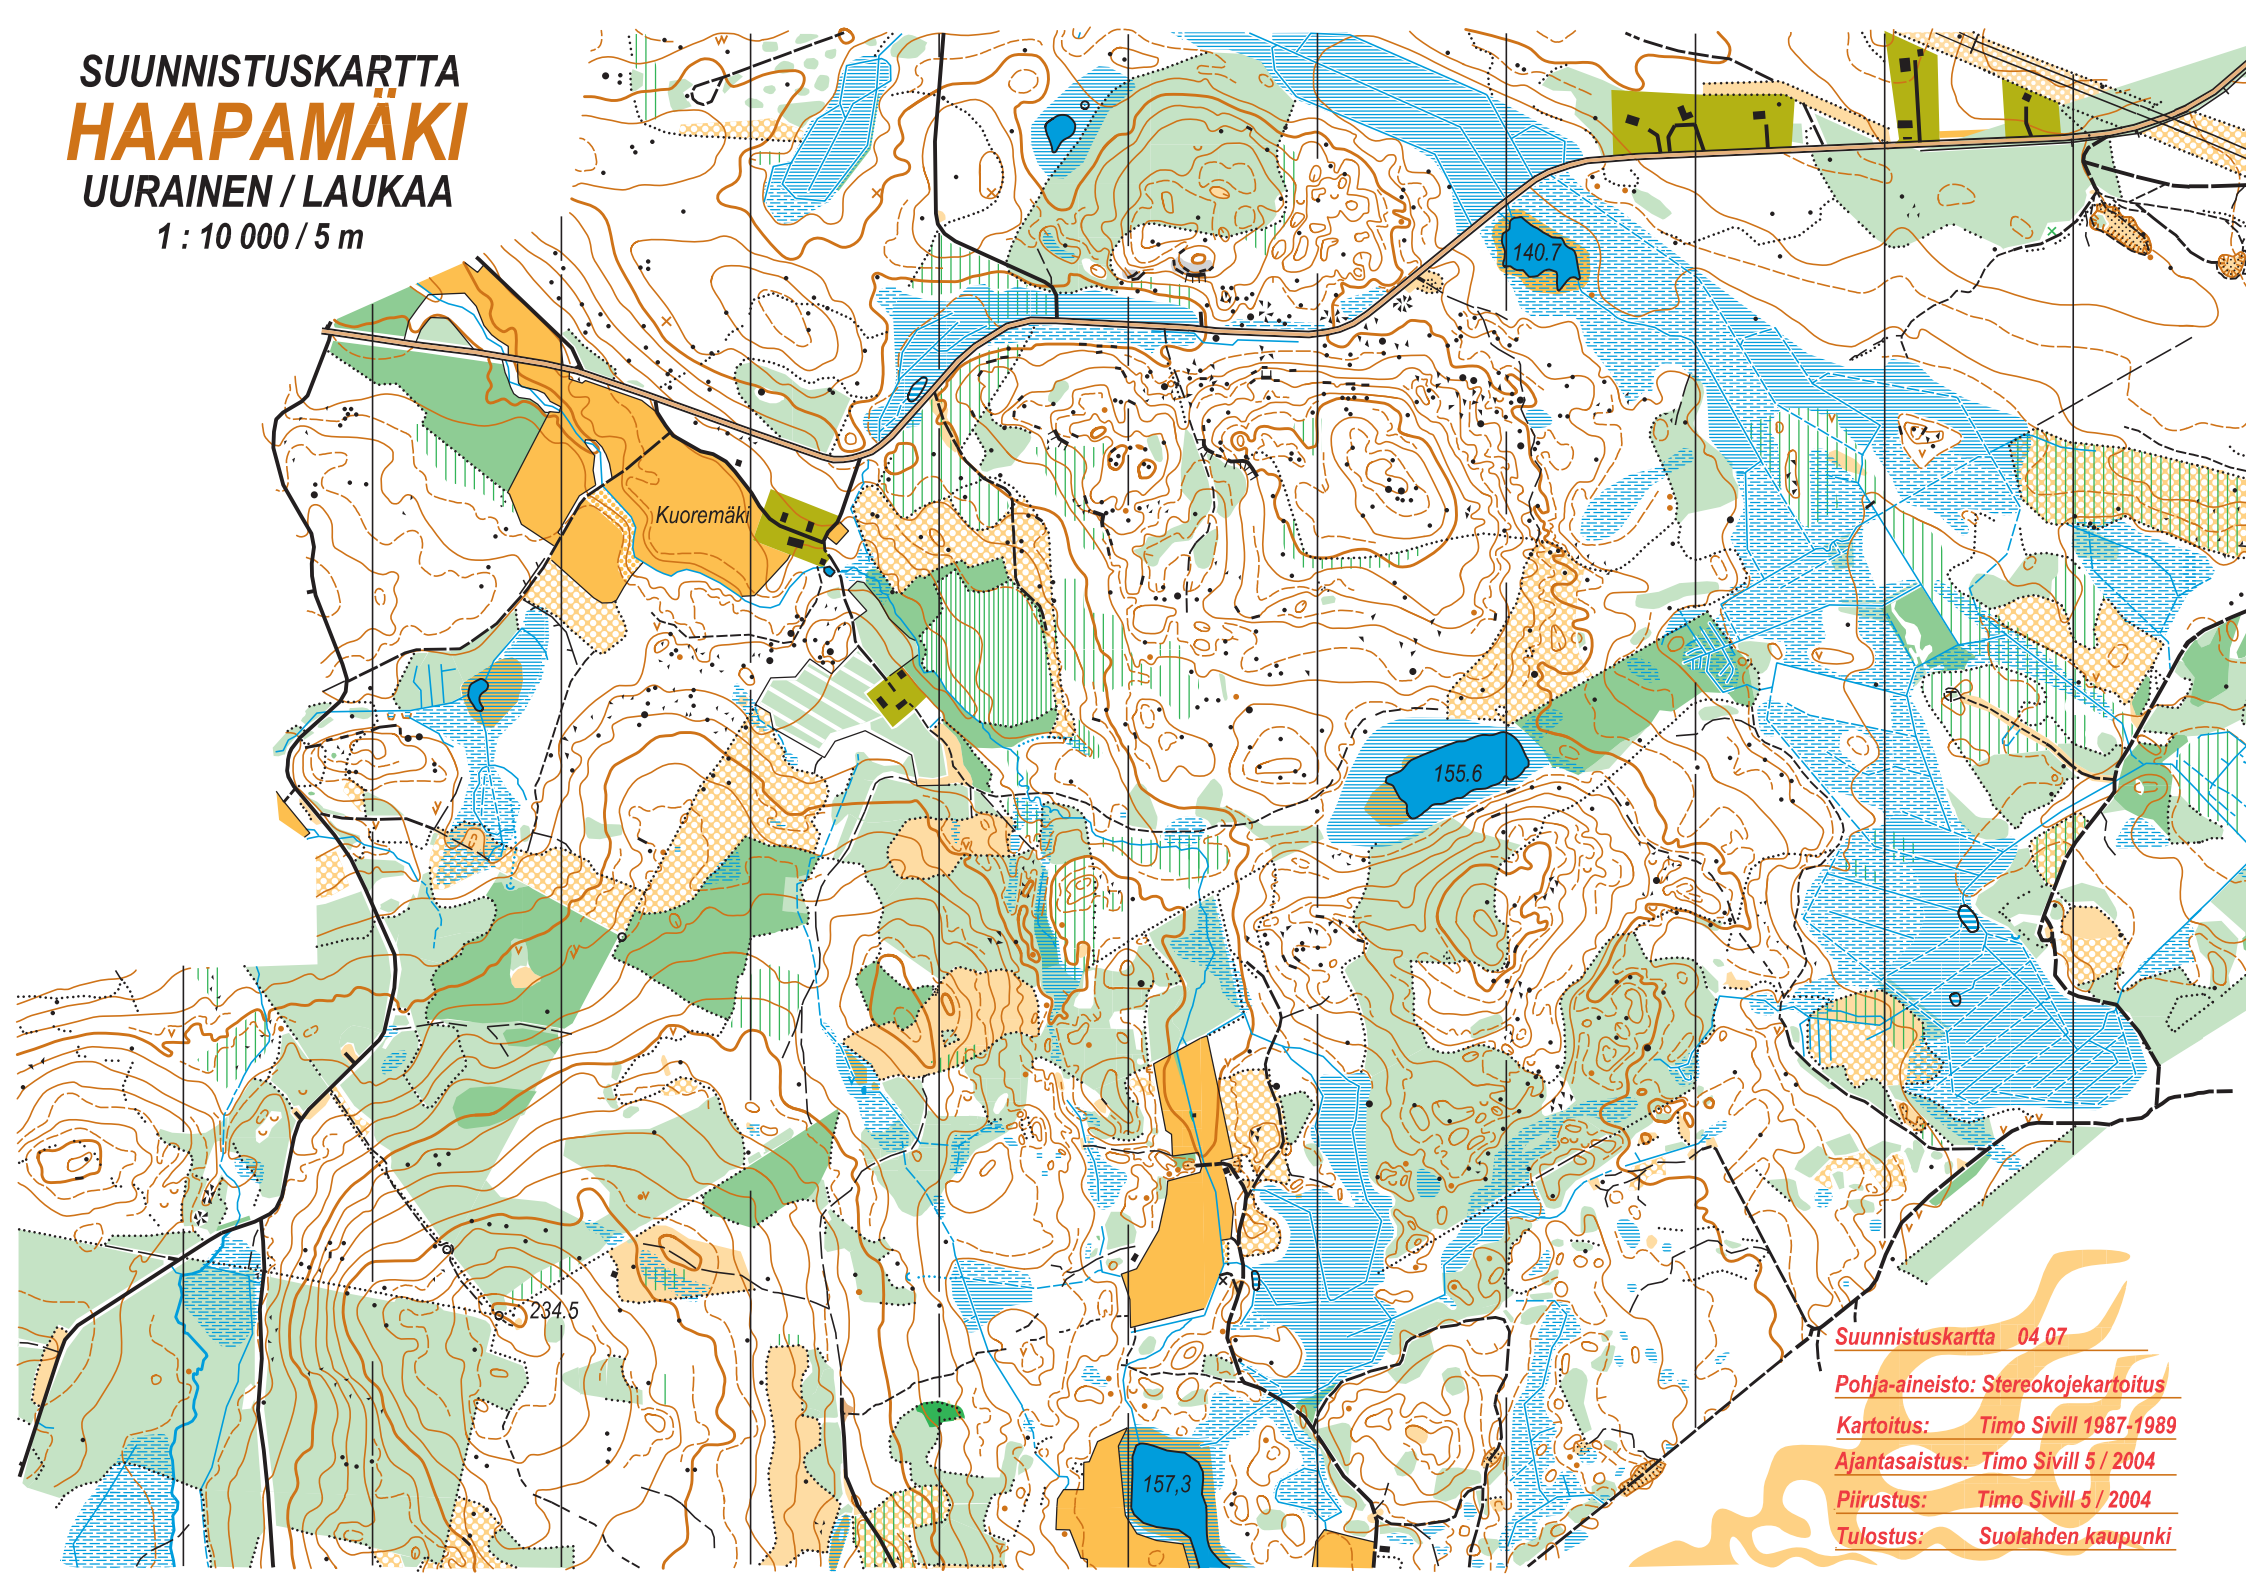

SUUNNISTUSKARTTA
HAAPAMÄKI
UURAINEN / LAUKAA
1 : 10 000 / 5 m

Suunnistuskartta 04 07
Pohja-aineisto: Stereokojekartoitus
Kartoitus: Timo Sivill 1987-1989
Ajantasaistus: Timo Sivill 5 / 2004
Piirustus: Timo Sivill 5 / 2004
Tulostus: Suolahden kaupunki